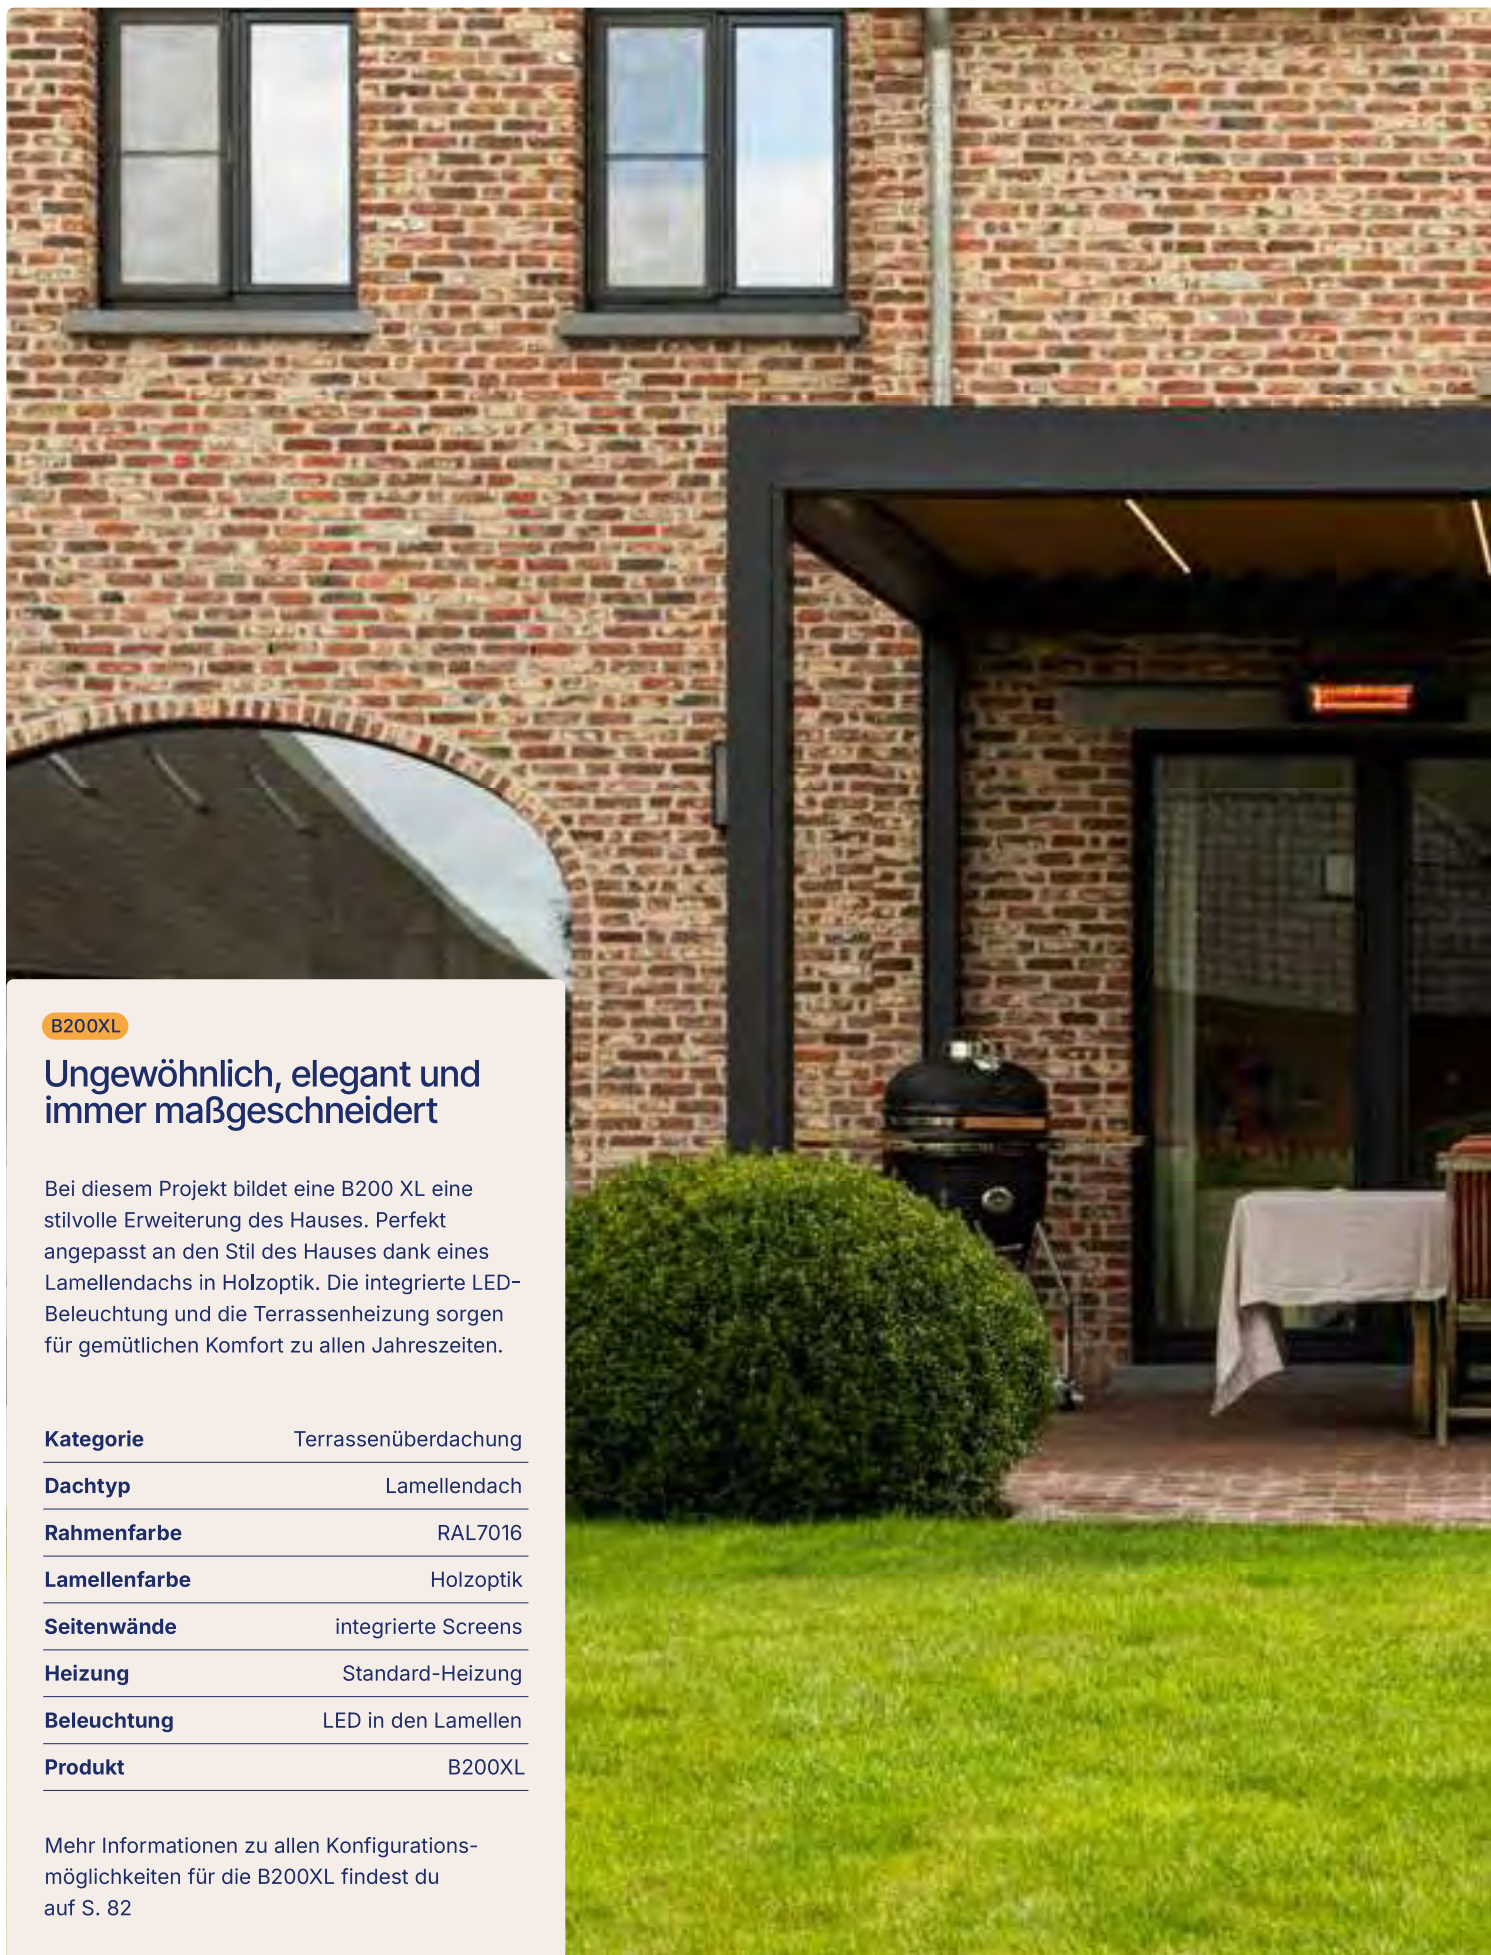

B200XL

Ungewöhnlich, elegant und immer maßgeschneidert

Bei diesem Projekt bildet eine B200 XL eine stilvolle Erweiterung des Hauses. Perfekt angepasst an den Stil des Hauses dank eines Lamellendachs in Holzoptik. Die integrierte LED-Beleuchtung und die Terrassenheizung sorgen für gemütlichen Komfort zu allen Jahreszeiten.

Kategorie	Terrassenüberdachung
Dachtyp	Lamellendach
Rahmenfarbe	RAL7016
Lamellenfarbe	Holzoptik
Seitenwände	integrierte Screens
Heizung	Standard-Heizung
Beleuchtung	LED in den Lamellen
Produkt	B200XL

Mehr Informationen zu allen Konfigurationsmöglichkeiten für die B200XL findest du auf S. 82