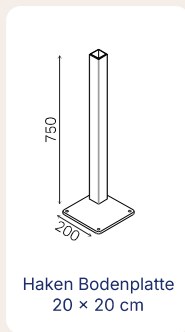

Starke Verankerung

Je nach Art des Untergrund, des Aufstellortes, der Terrassenüberdachung und der Witterungseinflüsse stehen verschiedene Arten der Verankerung zur Auswahl - jede mit einem schlichten Design.