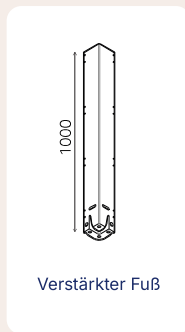

Starke Verankerung

Je nach Art des Untergrund, des Aufstellortes, der Terrassenüberdachung und der Witterungseinflüsse stehen verschiedene Arten der Verankerung zur Auswahl - jede mit einem schlichten Design.