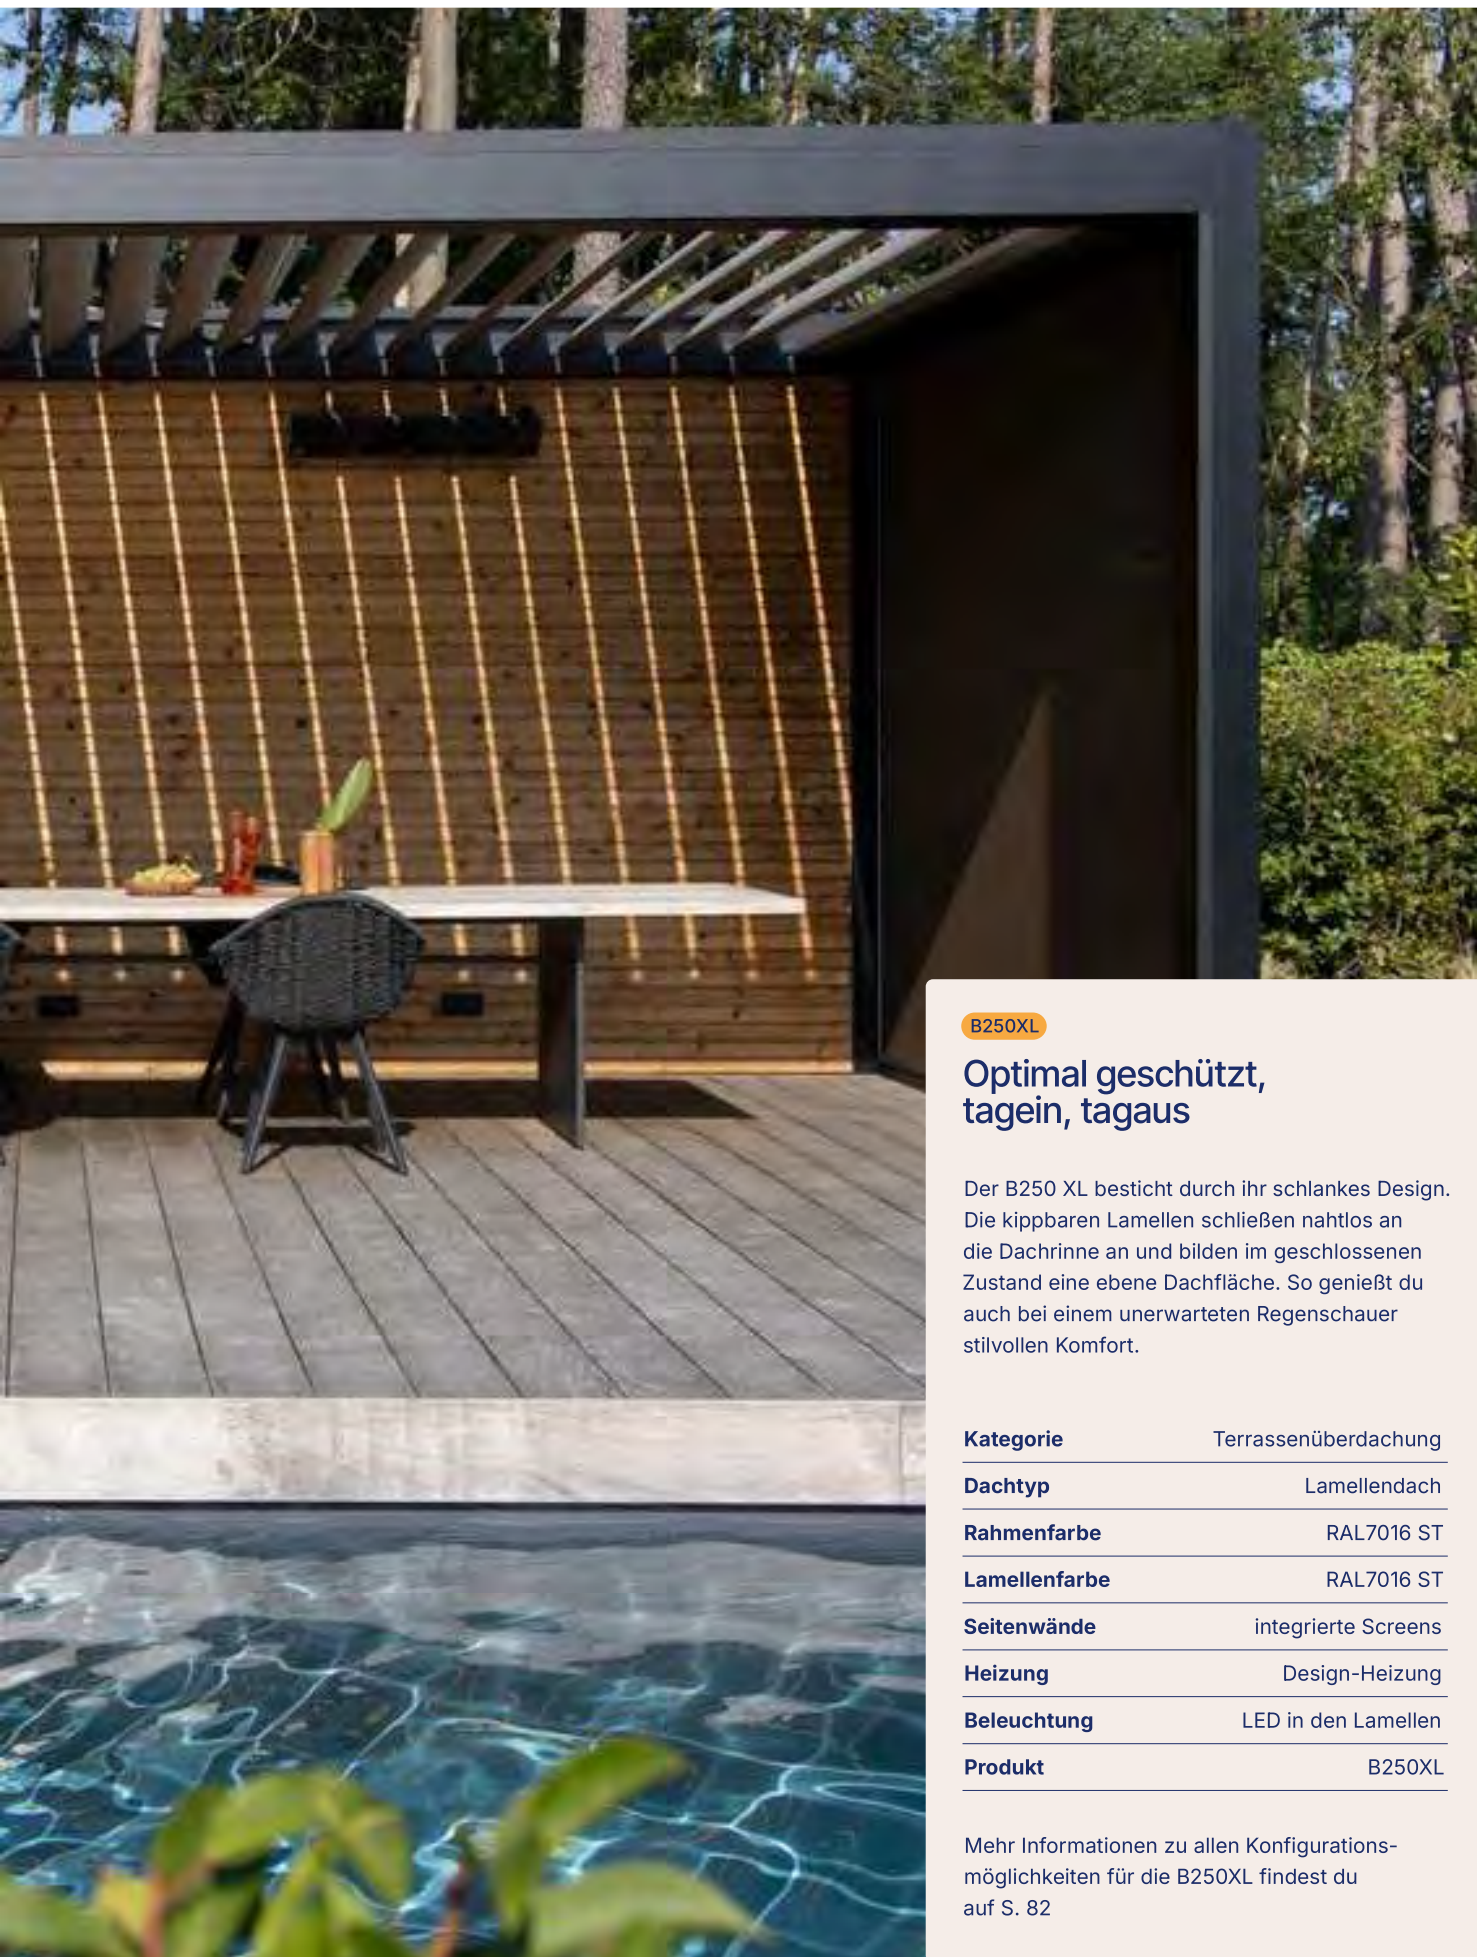

B250XL

Optimal geschützt, tagein, tagaus

Der B250 XL besticht durch ihr schlankes Design. Die kippbaren Lamellen schließen nahtlos an die Dachrinne an und bilden im geschlossenen Zustand eine ebene Dachfläche. So genießt du auch bei einem unerwarteten Regenschauer stilvollen Komfort.