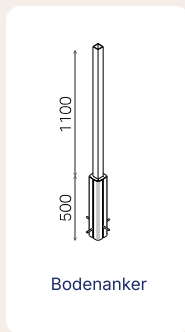

Starke Verankerung

Je nach Art des Untergrund, des Aufstellortes, der Terrassenüberdachung und der Witterungseinflüsse stehen verschiedene Arten der Verankerung zur Auswahl - jede mit einem schlichten Design.