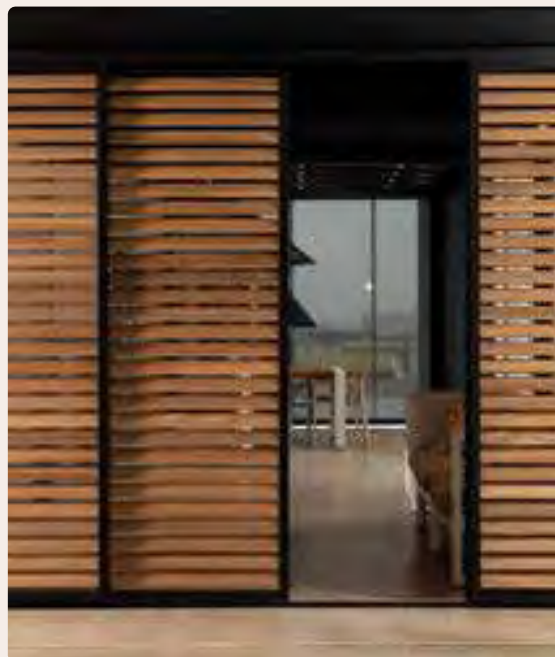

Maßgeschneiderte Schiebewände

Die Schiebewände von Brustor sind in **3 Ausführungen erhältlich**. Unsere **Aluminiumlamellen** sind elegant, pflegeleicht und in jeder RAL-Farbe erhältlich. **Holzlamellen** aus Thermopappel sorgen für eine warme Ausstrahlung. **Aluminiumlamellen in Holzoptik** vereinen das Beste von beidem: eine natürliche Ausstrahlung mit der Nachhaltigkeit von Aluminium.