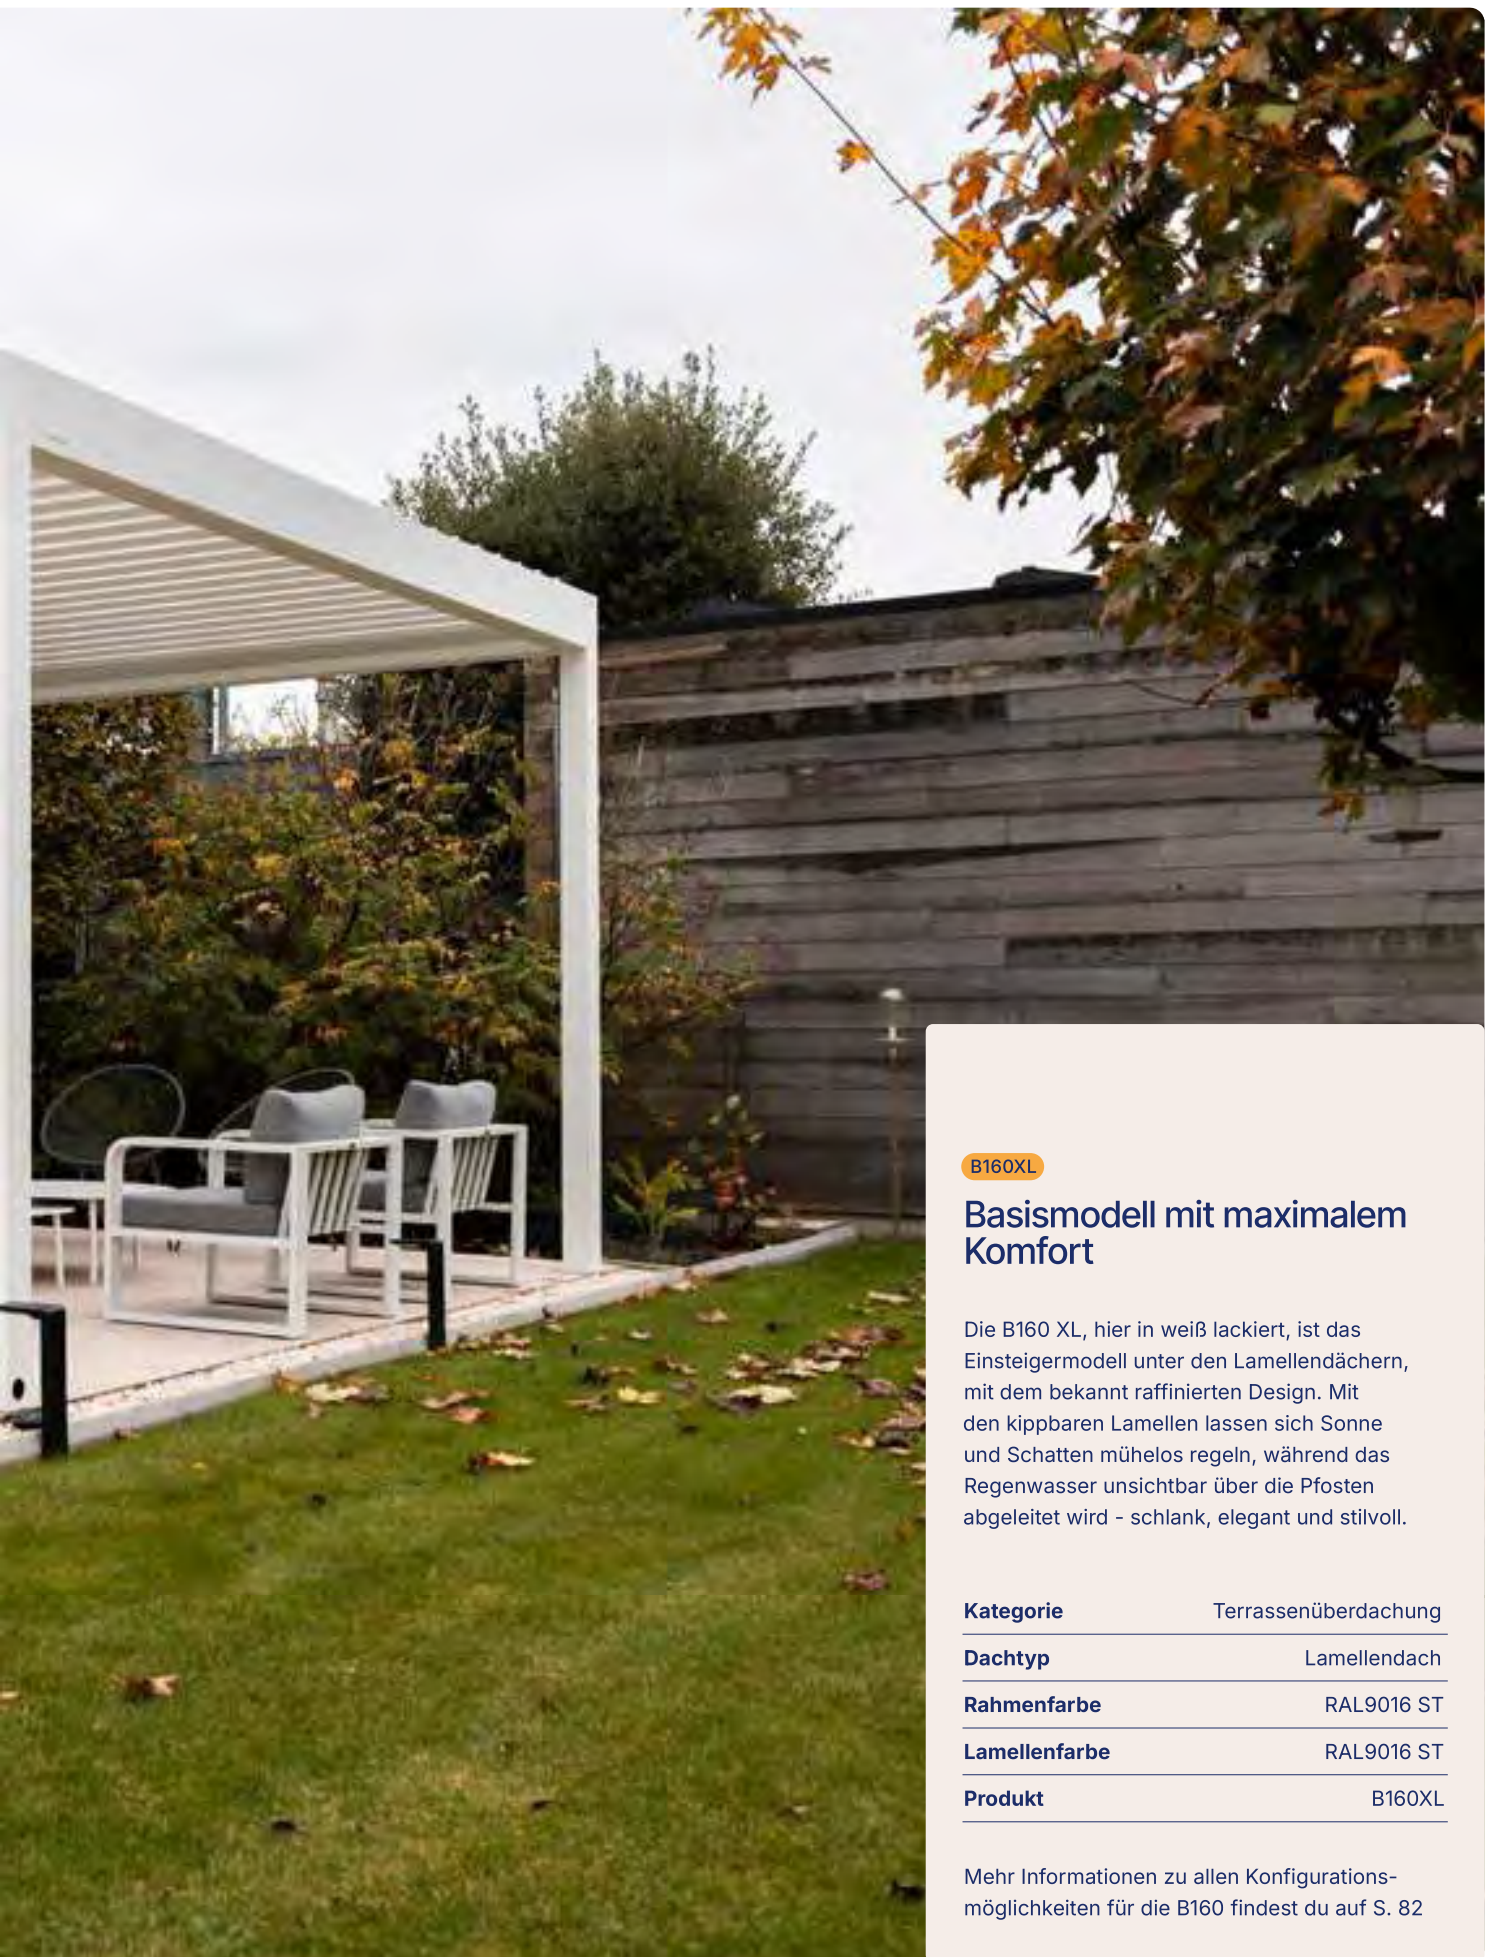

B160XL

Basismodell mit maximalem Komfort

Die B160 XL, hier in weiß lackiert, ist das Einsteigermodell unter den Lamellendächern, mit dem bekannt raffinierten Design. Mit den kippbaren Lamellen lassen sich Sonne und Schatten mühelos regeln, während das Regenwasser unsichtbar über die Pfosten abgeleitet wird - schlank, elegant und stilvoll.

Kategorie	Terrassenüberdachung
Dachtyp	Lamellendach
Rahmenfarbe	RAL9016 ST
Lamellenfarbe	RAL9016 ST
Produkt	B160XL

Mehr Informationen zu allen Konfigurationsmöglichkeiten für die B160 findest du auf S. 82