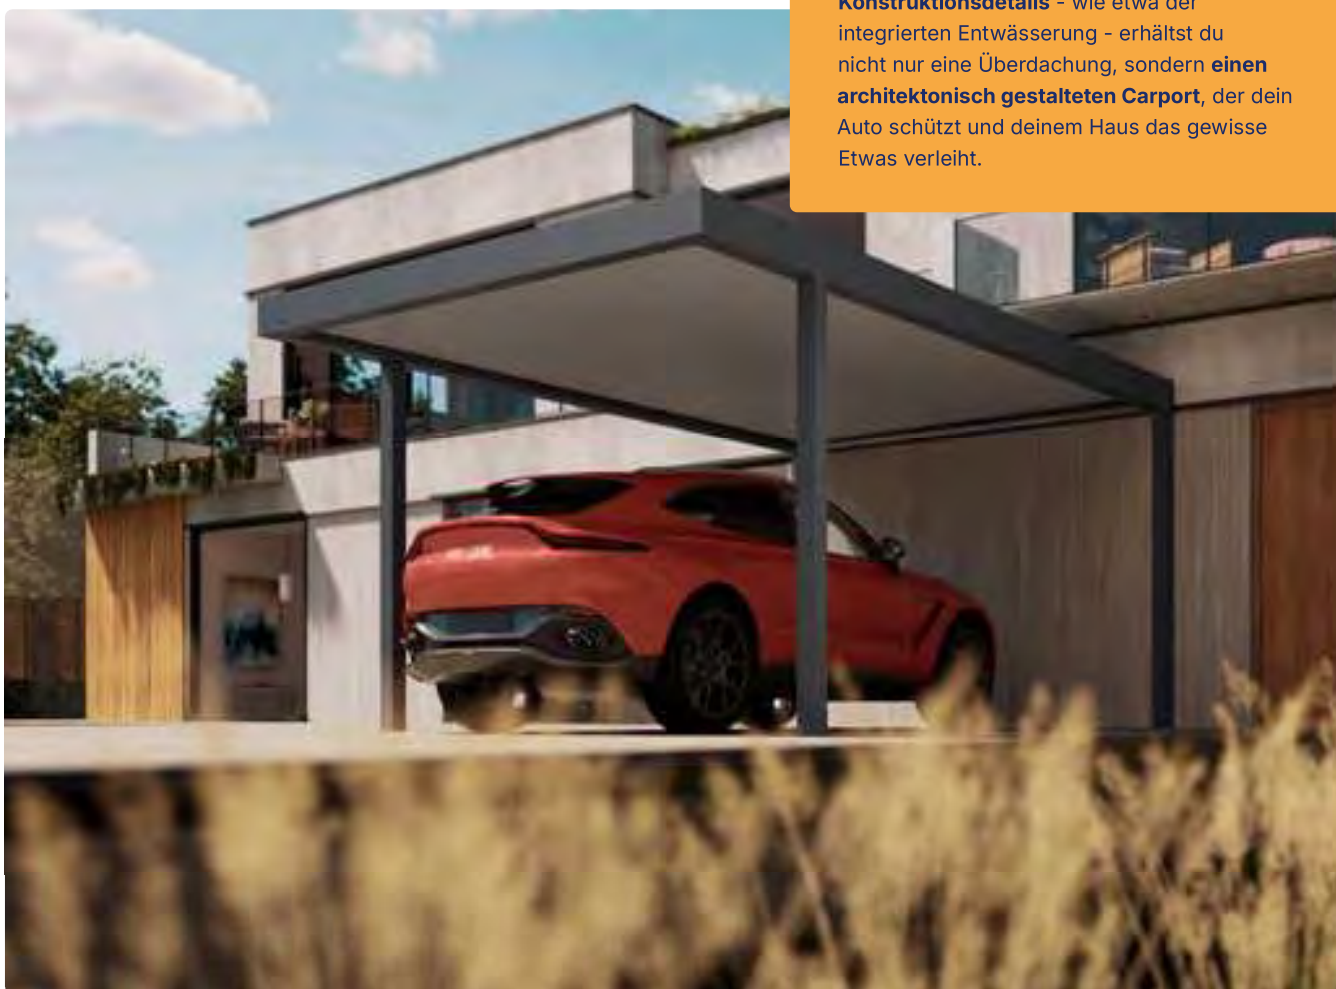

Neu: Carports von Brustor

Kein Platz in der Garage? Kein Problem. Mit einem **stilvollen Carport** von Brustor ist **dein Auto stets geschützt** - vor Regen, Hagel, praller Sonne oder herabfallenden Ästen. So musst du morgens kein Eis kratzen, der Innenraum bleibt im Sommer angenehm kühl und dein Auto erhält den Schutz, den es verdient. Unsere Carports sind aus **nachhaltigem Aluminium** gefertigt und passen mit ihrem **schlichten Design** und einer **festen Dachkonstruktion** perfekt zu deinem Haus. Dank einiger **cleverer Konstruktionsdetails** - wie etwa der integrierten Entwässerung - erhältst du nicht nur eine Überdachung, sondern **einen architektonisch gestalteten Carport**, der dein Auto schützt und deinem Haus das gewisse Etwas verleiht.