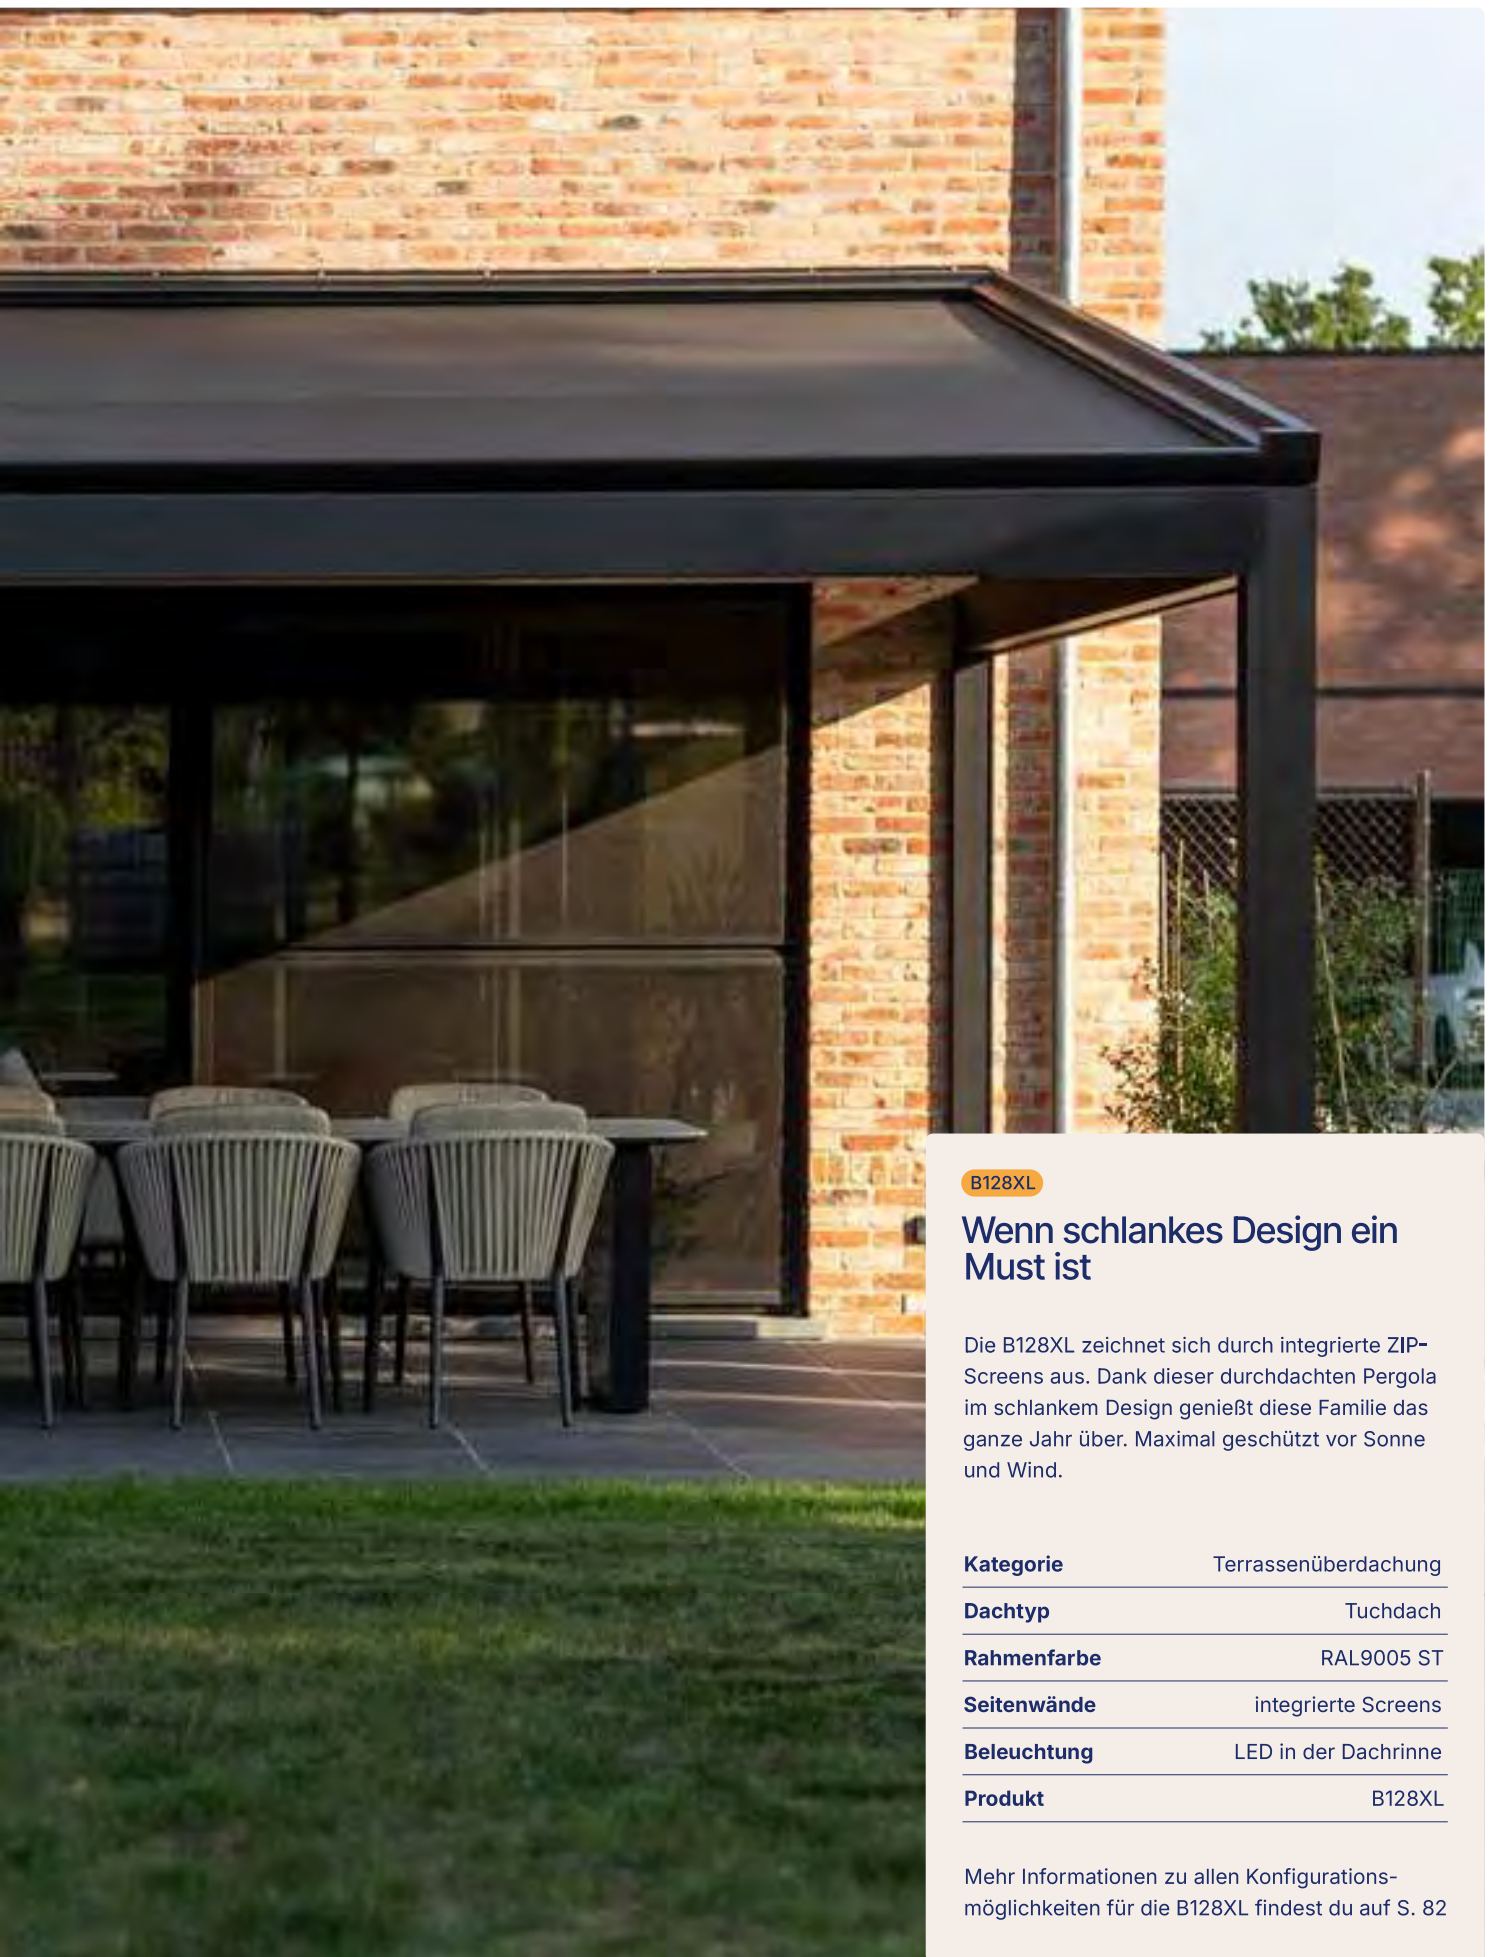

B128XL

Wenn schlankes Design ein Must ist

Die B128XL zeichnet sich durch integrierte ZIP-Screens aus. Dank dieser durchdachten Pergola im schlankem Design genießt diese Familie das ganze Jahr über. Maximal geschützt vor Sonne und Wind.

Kategorie	Terrassenüberdachung
Dachtyp	Tuchdach
Rahmenfarbe	RAL9005 ST
Seitenwände	integrierte Screens
Beleuchtung	LED in der Dachrinne
Produkt	B128XL

Mehr Informationen zu allen Konfigurationsmöglichkeiten für die B128XL findest du auf S. 82