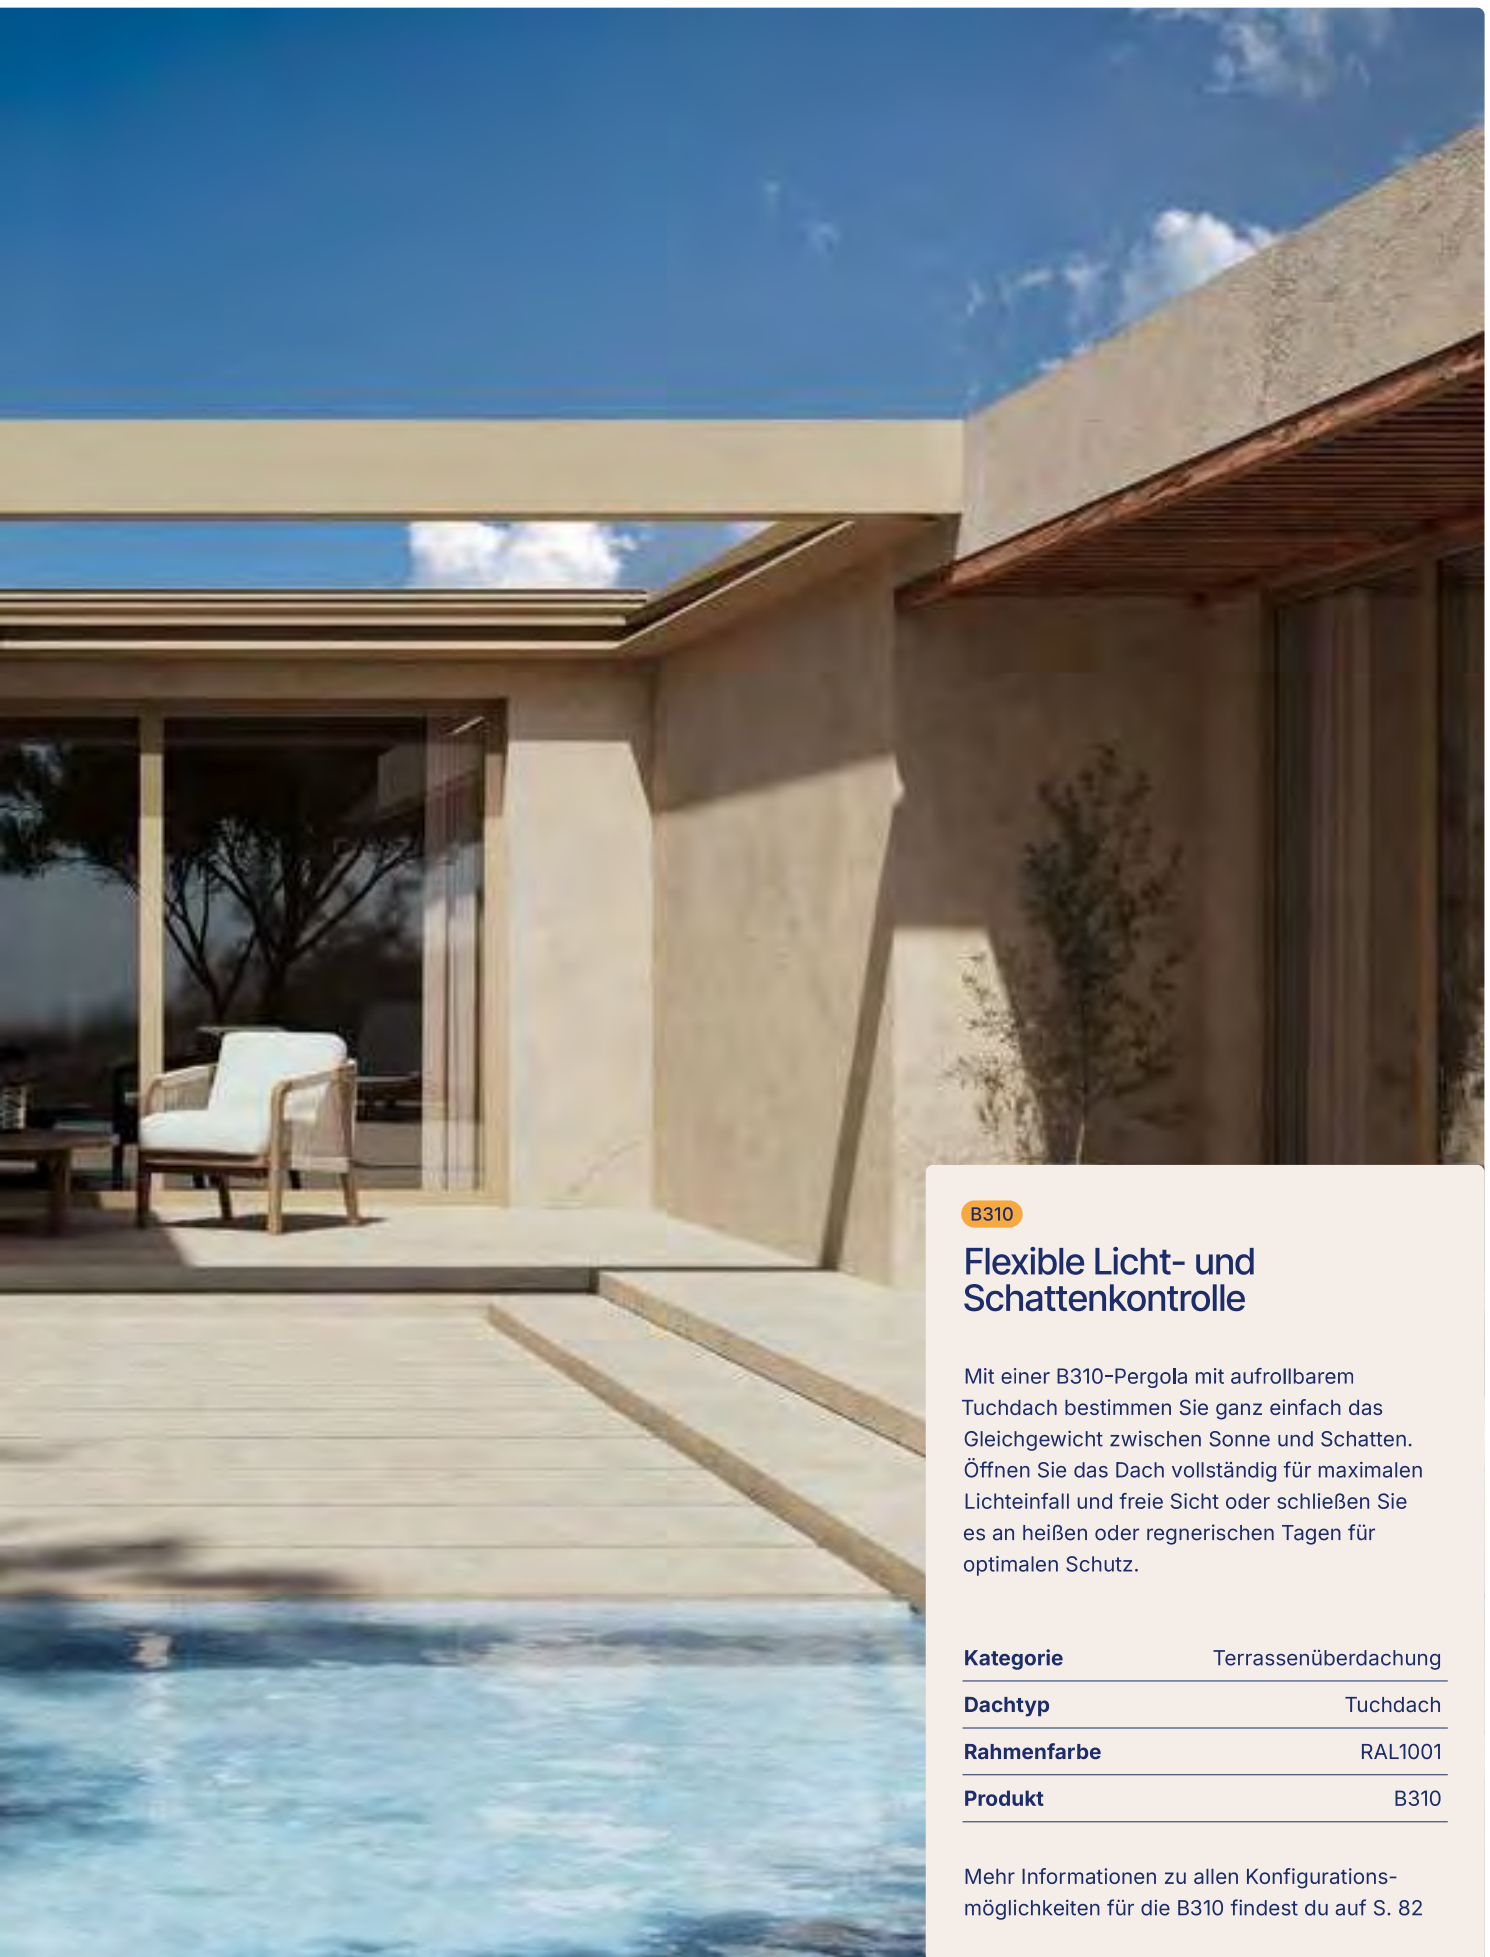

B310

Flexible Licht- und Schattenkontrolle

Mit einer B310-Pergola mit aufrollbarem Tuchdach bestimmen Sie ganz einfach das Gleichgewicht zwischen Sonne und Schatten. Öffnen Sie das Dach vollständig für maximalen Lichteinfall und freie Sicht oder schließen Sie es an heißen oder regnerischen Tagen für optimalen Schutz.

Kategorie	Terrassenüberdachung
Dachtyp	Tuchdach
Rahmenfarbe	RAL1001
Produkt	B310

Mehr Informationen zu allen Konfigurationsmöglichkeiten für die B310 findest du auf S. 82