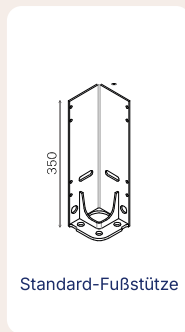

Starke Verankerung

Je nach Art des Untergrund, des Aufstellortes, der Terrassenüberdachung und der Witterungseinflüsse stehen verschiedene Arten der Verankerung zur Auswahl - jede mit einem schlichten Design.