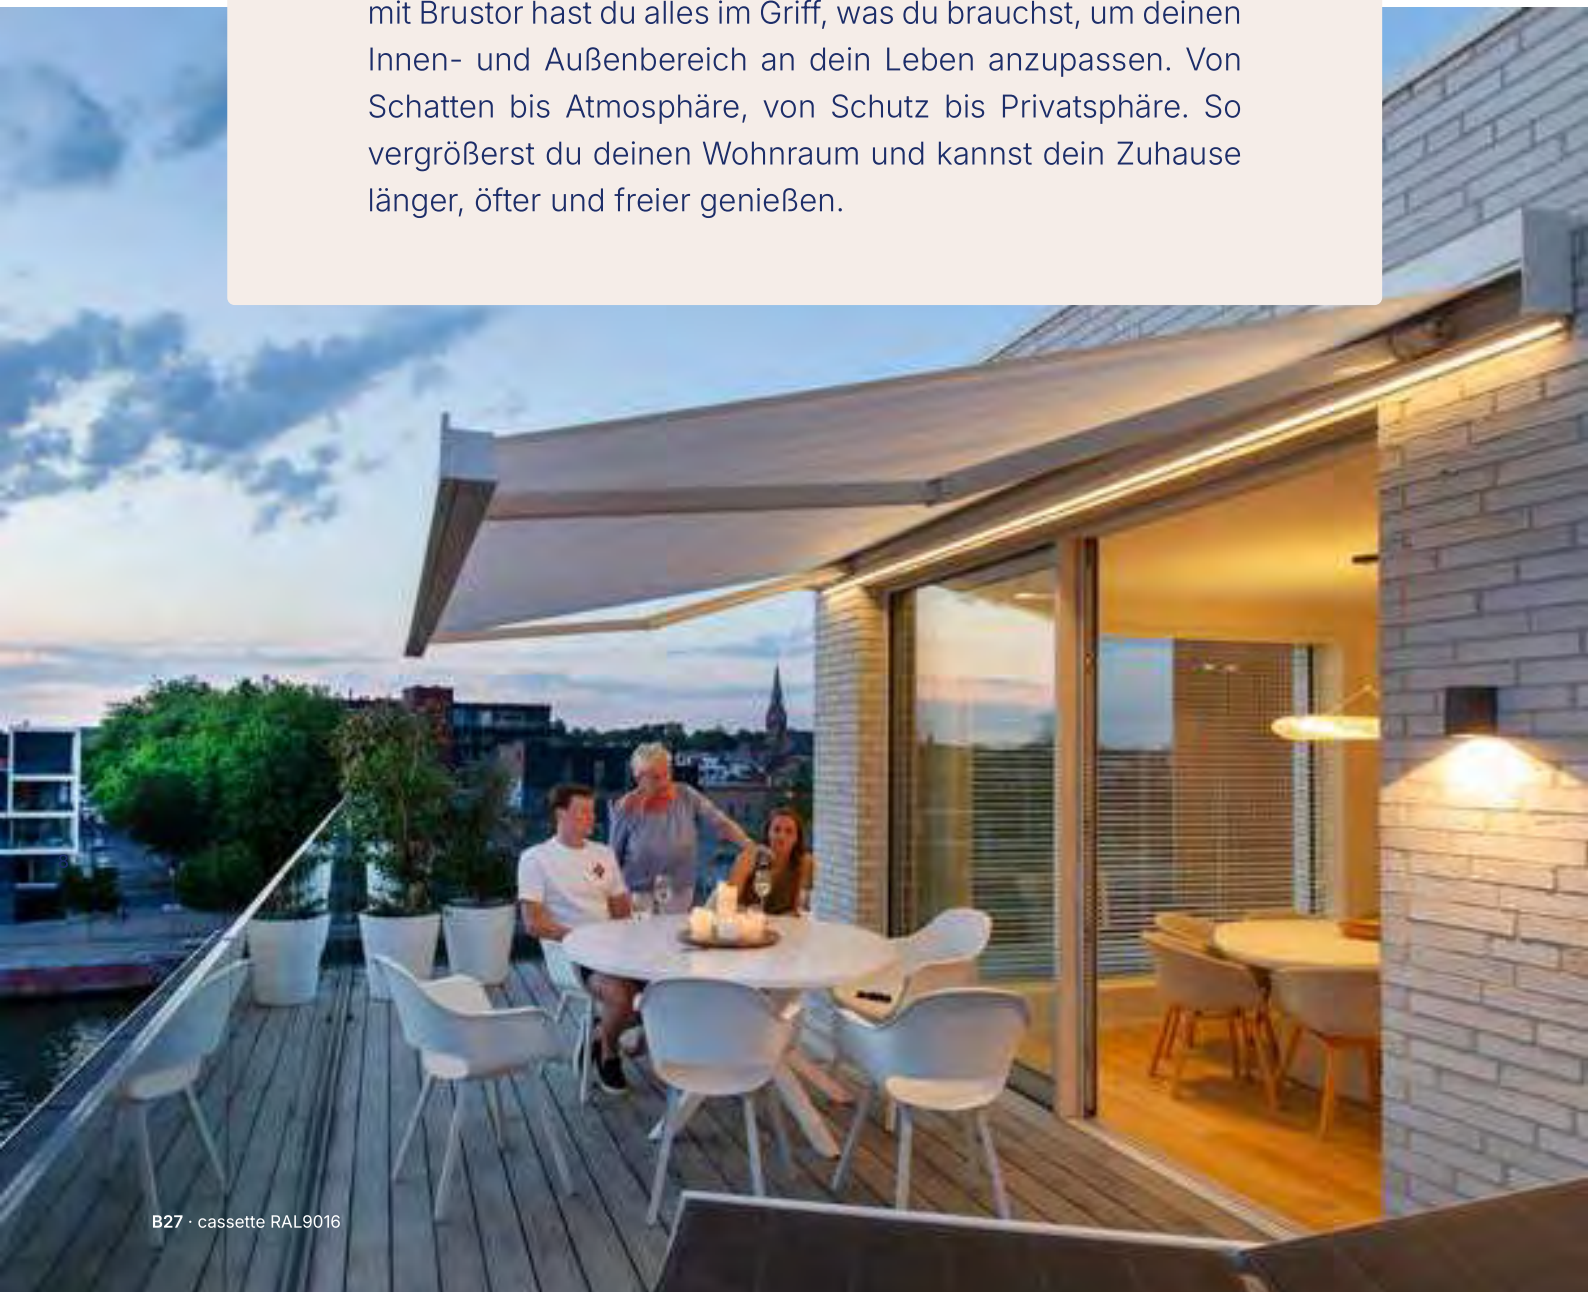

Mehr Platz zum Leben, das ganze Jahr hindurch

Zuhause: Dort, wo Temperatur, Licht und Atmosphäre stimmen. Ob du nun Abkühlung suchst oder einfach nur Wärme und Gemütlichkeit für einen langen Abend im Freien - mit Brustor hast du alles im Griff, was du brauchst, um deinen Innen- und Außenbereich an dein Leben anzupassen. Von Schatten bis Atmosphäre, von Schutz bis Privatsphäre. So vergrößerst du deinen Wohnraum und kannst dein Zuhause länger, öfter und freier genießen.