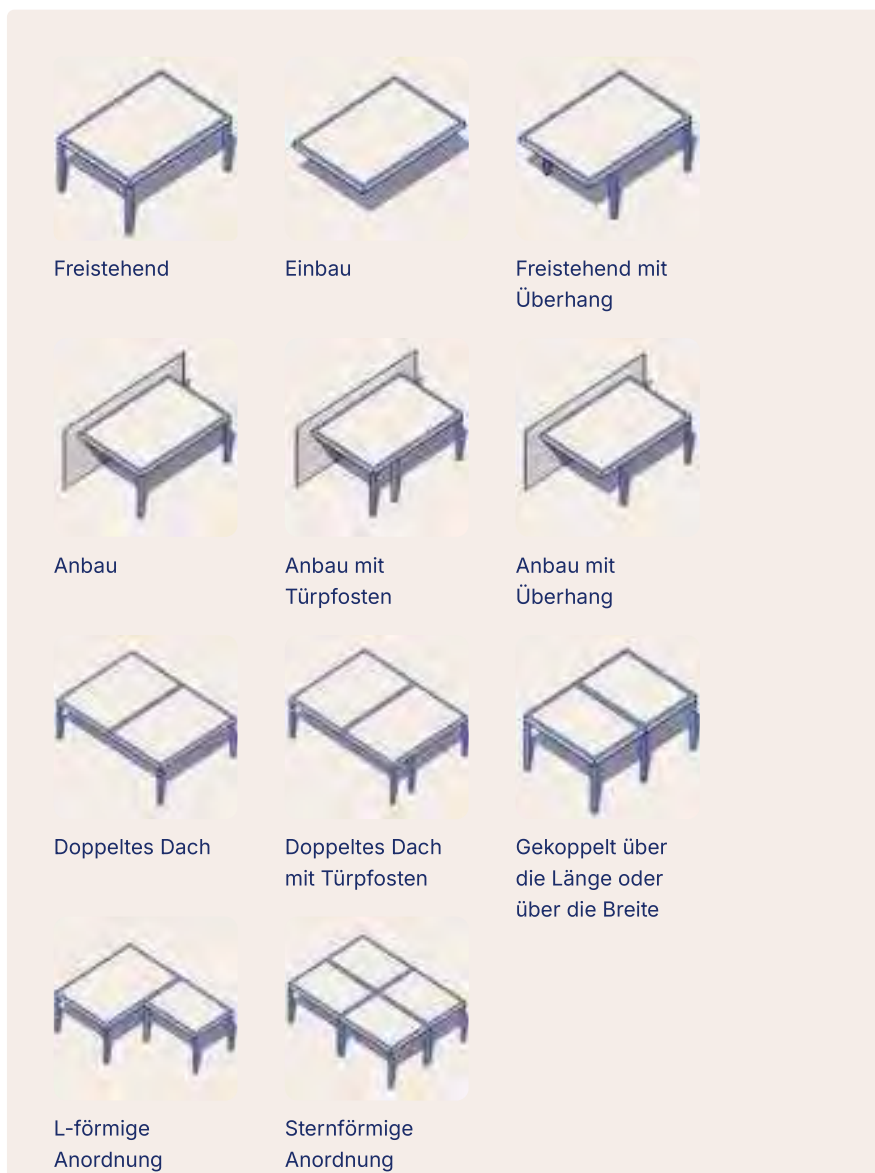

B200XL · frame RAL9005 ST

Abschluss mit vielseitigen Wänden

Gestalte deinen Außenbereich besonders gemütlich und komfortabel mit unseren **Schiebewänden** - funktional und ästhetisch. Glasschiebewände bieten zusätzlichen Schutz vor Wind und Regen, ohne dass die Aussicht und das Outdoor-Feeling verloren gehen. **Holzlamellen** sorgen für eine warme, natürliche Ausstrahlung **Aluminiumlamellen** sind elegant, pflegeleicht und in jeder RAL-Farbe erhältlich. Mit unseren **Aluminiumlamellen in Holzoptik** kannst du die warme Ausstrahlung von natürlichem Eichenholz mit der Nachhaltigkeit von Aluminium kombinieren. Mit unseren brandneuen Kipplamellen kannst du deinen Außenbereich besser an die Windverhältnisse anpassen. Außerdem kannst du deine Pergola mit **ZIP-Screens als Vertikaljalousien** ausstatten, wenn du ein wenig mehr Schatten oder Privatsphäre suchst.

Eine Übersicht über die verschiedenen Möglichkeiten pro Modell finden Sie auf den Seiten 82-83

Brustor Smart-Fix®

Dank des Brustor Smart-Fix werden die ZIP-Screens eleganter an der Wand montiert.

Eine 120-mm-Säule ist nicht mehr erforderlich, was die Überdachung optisch schlanker erscheinen lässt.