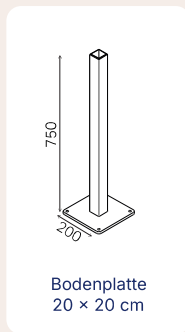

Starke Verankerung

Je nach Art des Untergrund, des Aufstellortes, der Terrassenüberdachung und der Witterungseinflüsse stehen verschiedene Arten der Verankerung zur Auswahl - jede mit einem schlichten Design.