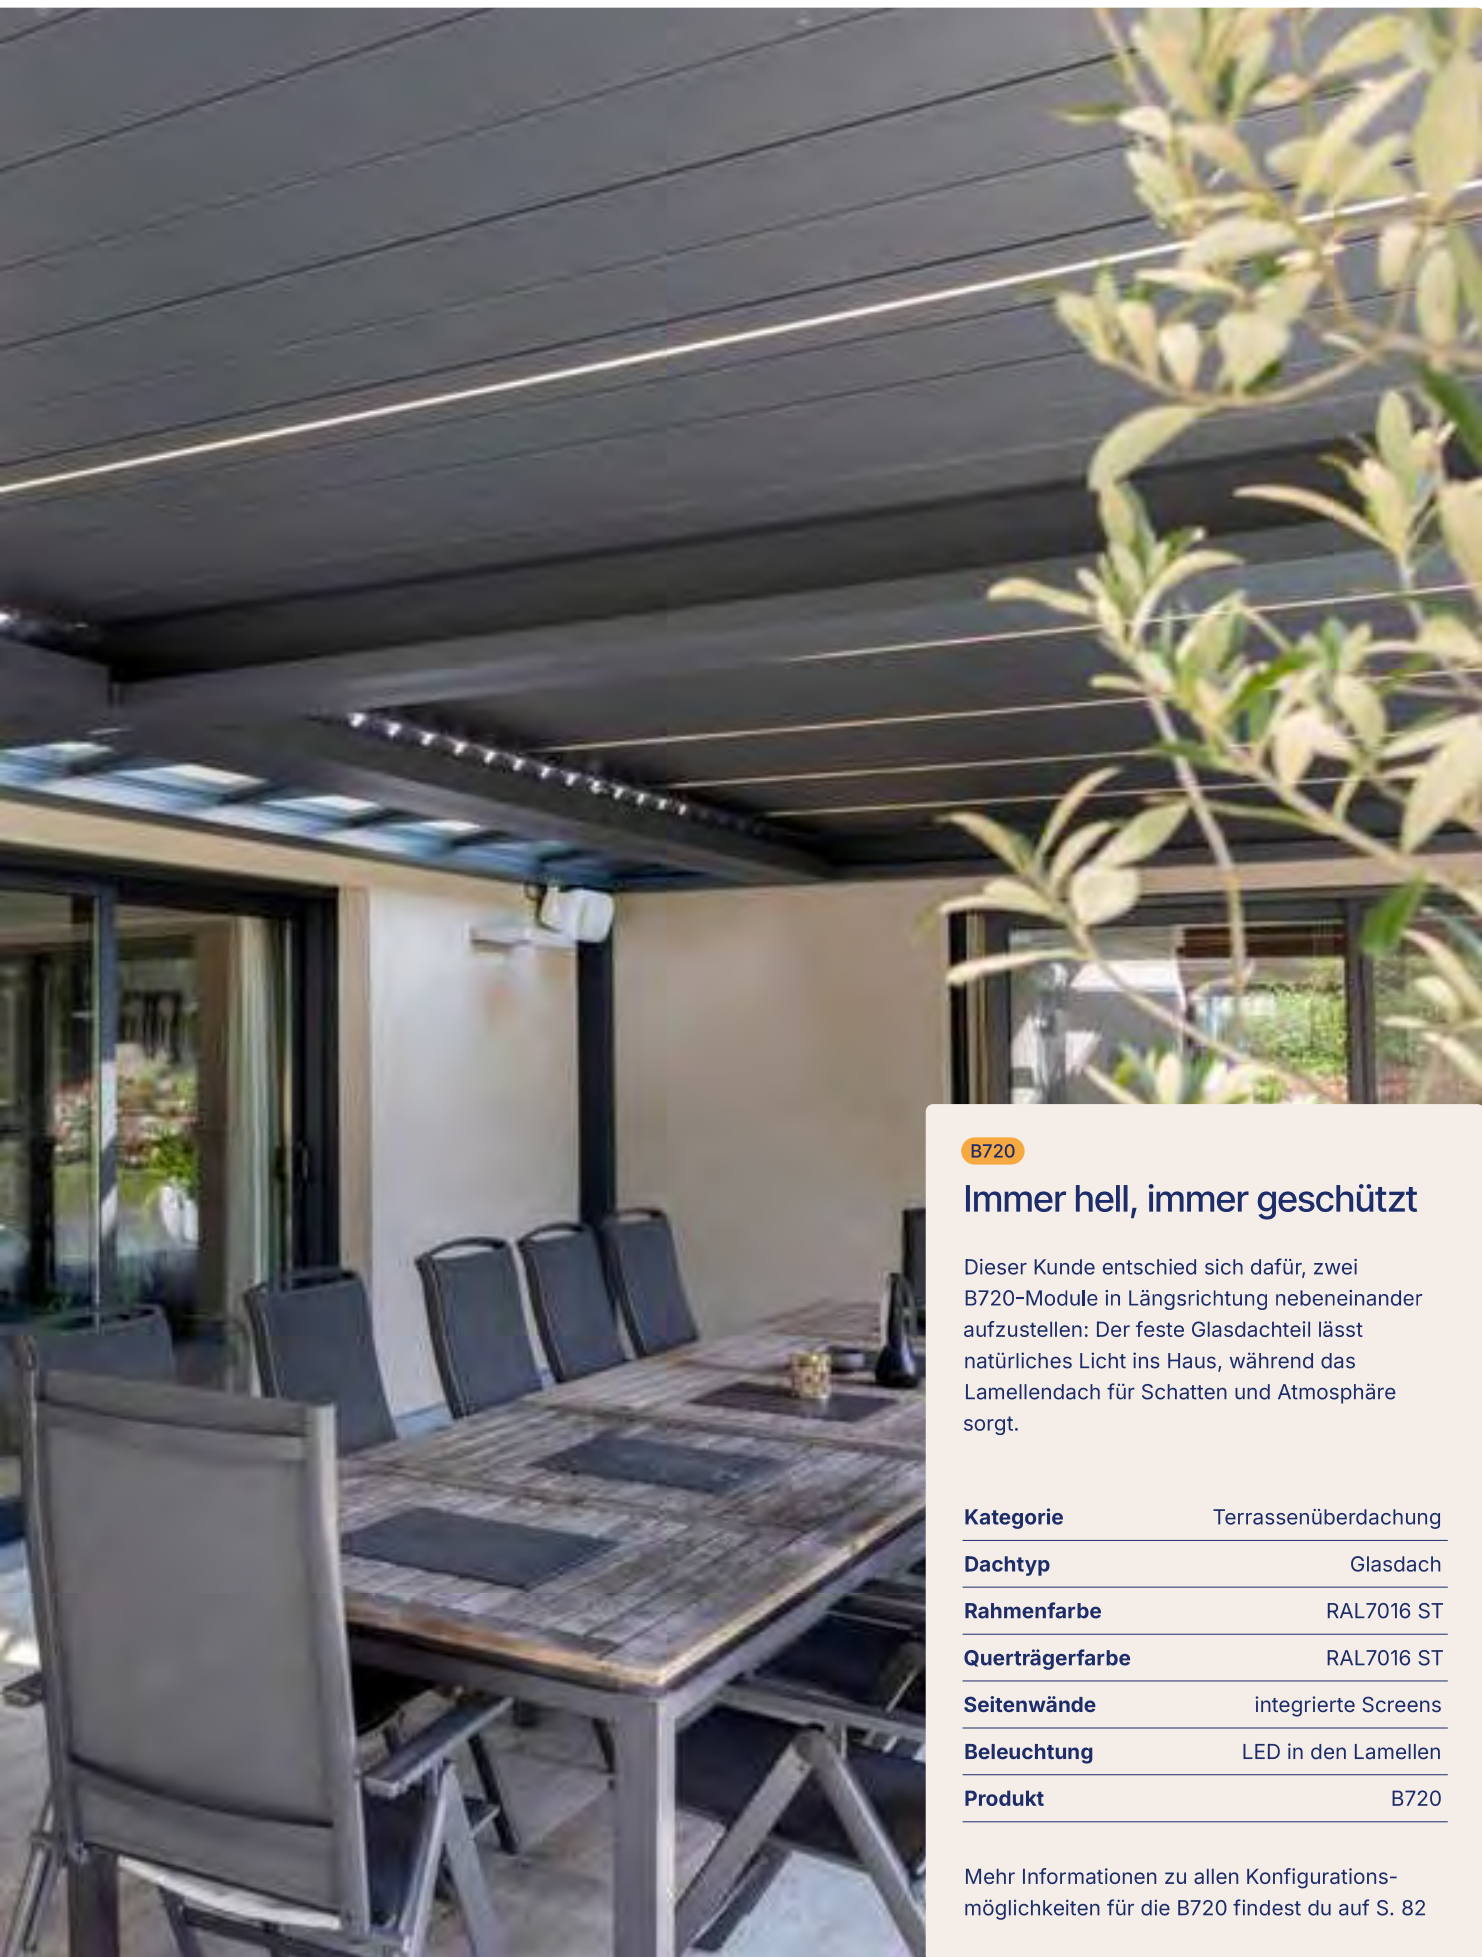

B720

Immer hell, immer geschützt

Dieser Kunde entschied sich dafür, zwei B720-Module in Längsrichtung nebeneinander aufzustellen: Der feste Glasdachteil lässt natürliches Licht ins Haus, während das Lamellendach für Schatten und Atmosphäre sorgt.

Kategorie	Terrassenüberdachung
Dachtyp	Glasdach
Rahmenfarbe	RAL7016 ST
Querträgerfarbe	RAL7016 ST
Seitenwände	integrierte Screens
Beleuchtung	LED in den Lamellen
Produkt	B720

Mehr Informationen zu allen Konfigurationsmöglichkeiten für die B720 findest du auf S. 82