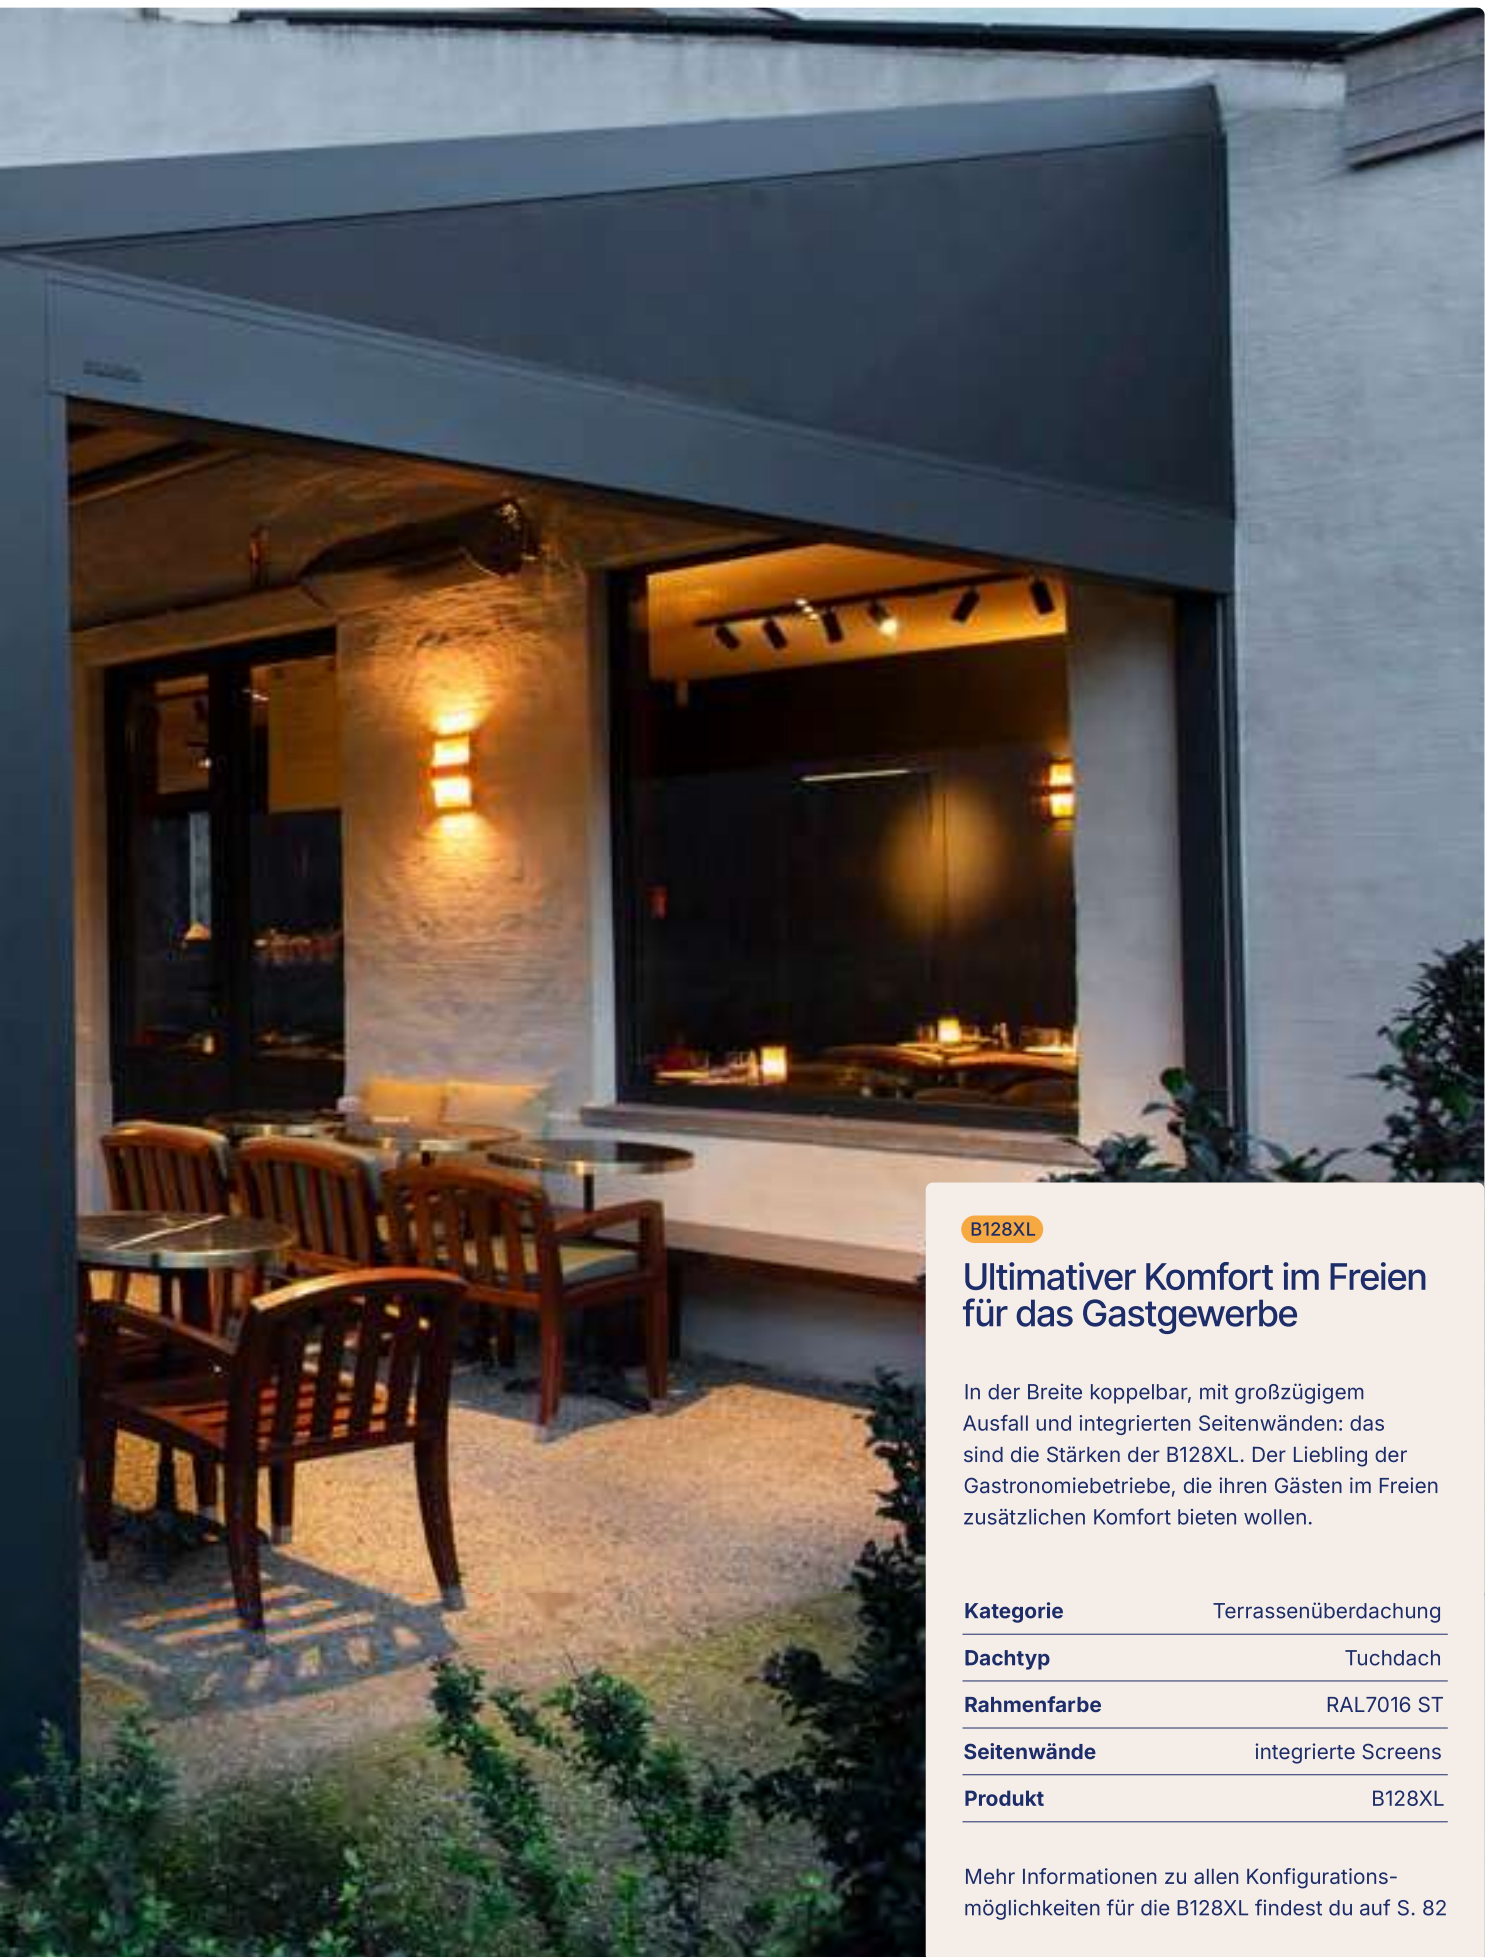

B128XL

Ultimativer Komfort im Freien für das Gastgewerbe

In der Breite koppelbar, mit großzügigem Ausfall und integrierten Seitenwänden: das sind die Stärken der B128XL. Der Liebling der Gastronomiebetriebe, die ihren Gästen im Freien zusätzlichen Komfort bieten wollen.

Kategorie	Terrassenüberdachung
Dachtyp	Tuchdach
Rahmenfarbe	RAL7016 ST
Seitenwände	integrierte Screens
Produkt	B128XL

Mehr Informationen zu allen Konfigurationsmöglichkeiten für die B128XL findest du auf S. 82