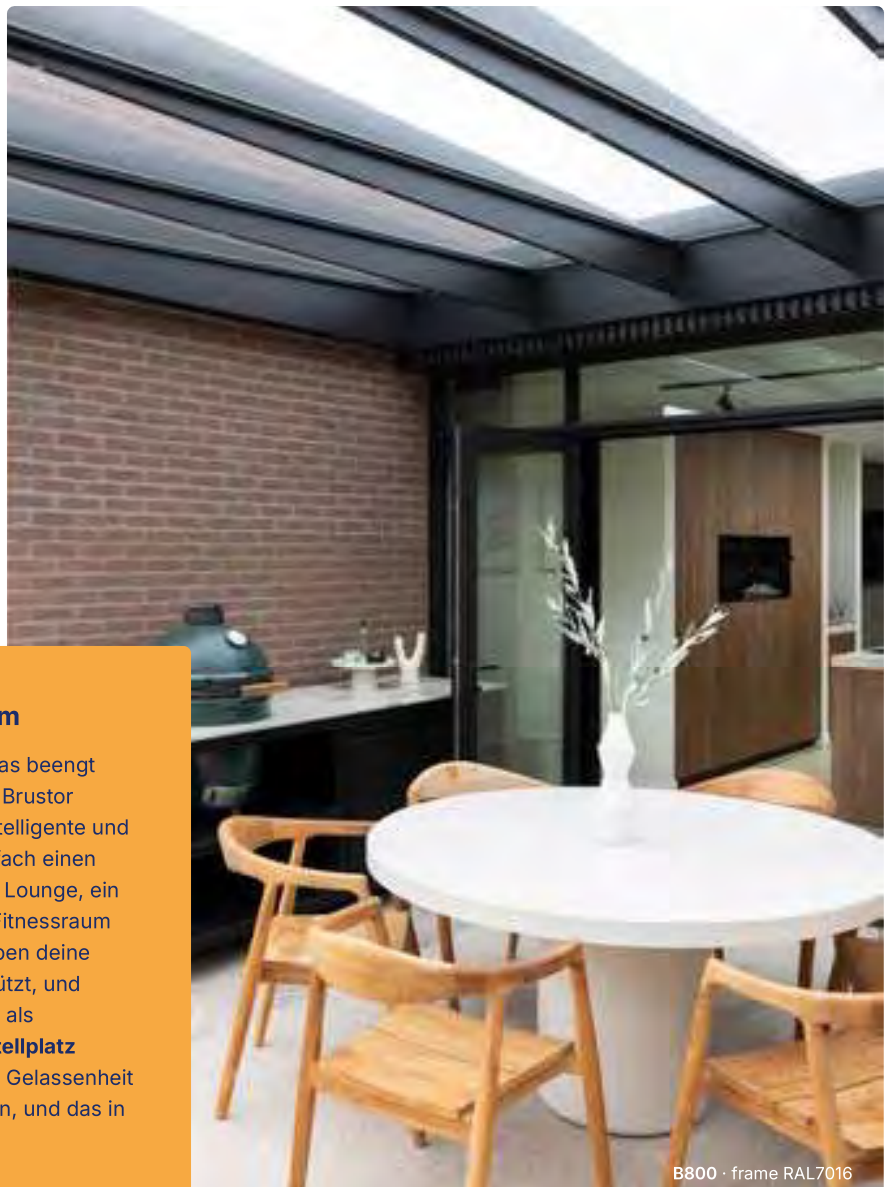

Abkühlung und Beschattung

Licht bringt Atmosphäre. Aber manchmal darf es auch ein bisschen weniger sein. Mit Screens, Markisen und Wintergartenmarkisen filterst du das Sonnenlicht ganz nach deinen Wünschen: weich und stimmungsvoll bei der Arbeit oder komplett abgedunkelt für einen Filmabend in deinem Kokon. Intelligenter Sonnenschutz hält nicht nur das **Licht unter Kontrolle**, sondern auch die **Temperatur in deinem Haus**. Brustor unterstützt dich dabei, die Sommerhitze draußen zu halten, während du es drinnen herrlich kühl hast. **So schützt du dein Haus und dich selbst** - auch wenn du in der Nähe des Fensters sitzt - ohne den Kontakt zur Außenwelt zu verlieren.

Schutz vor Sonne, Wind und Regen

Dein eigenes Mikroklima auf deiner Terrasse? Herrlich! Denn nichts ist schöner, als an einem heißen Sommertag draußen zu entspannen, ohne zu schwitzen oder sich dabei einen Sonnenbrand zu holen.

Indem du zur richtigen Zeit und an der richtigen Stelle Schatten schaffst, kannst du den ganzen Tag lang genießen - drinnen und draußen. Und dank der **intelligenten Entwässerung** und der **optionalen Seitenpaneele** unserer Markisen und Terrassenüberdachungen bist du auch **vor Wind und Regen geschützt**. So holst du das Beste aus deinen Wohnräumen heraus, in jeder Jahreszeit.

Schaffe dir zusätzlichen Wohnraum

Fühlt sich deine Wohnung manchmal etwas beengt an? Mit einer Terrassenüberdachung von Brustor **vergrößerst du deinen Wohnraum** auf intelligente und stilvolle Weise. So kannst du dir ganz einfach einen zusätzlichen Essbereich, eine gemütliche Lounge, ein Büro im Freien oder sogar einen kleinen Fitnessraum schaffen. Unter deiner Überdachung bleiben deine Gartenmöbel das ganze Jahr über geschützt, und unsere Carports können auch problemlos als **zusätzlicher Stauraum oder Fahrradabstellplatz** genutzt werden. So gewinnst du Komfort, Gelassenheit und zusätzlichen Raum, um durchzuatmen, und das in jeder Jahreszeit.

B800 · frame RAL7016