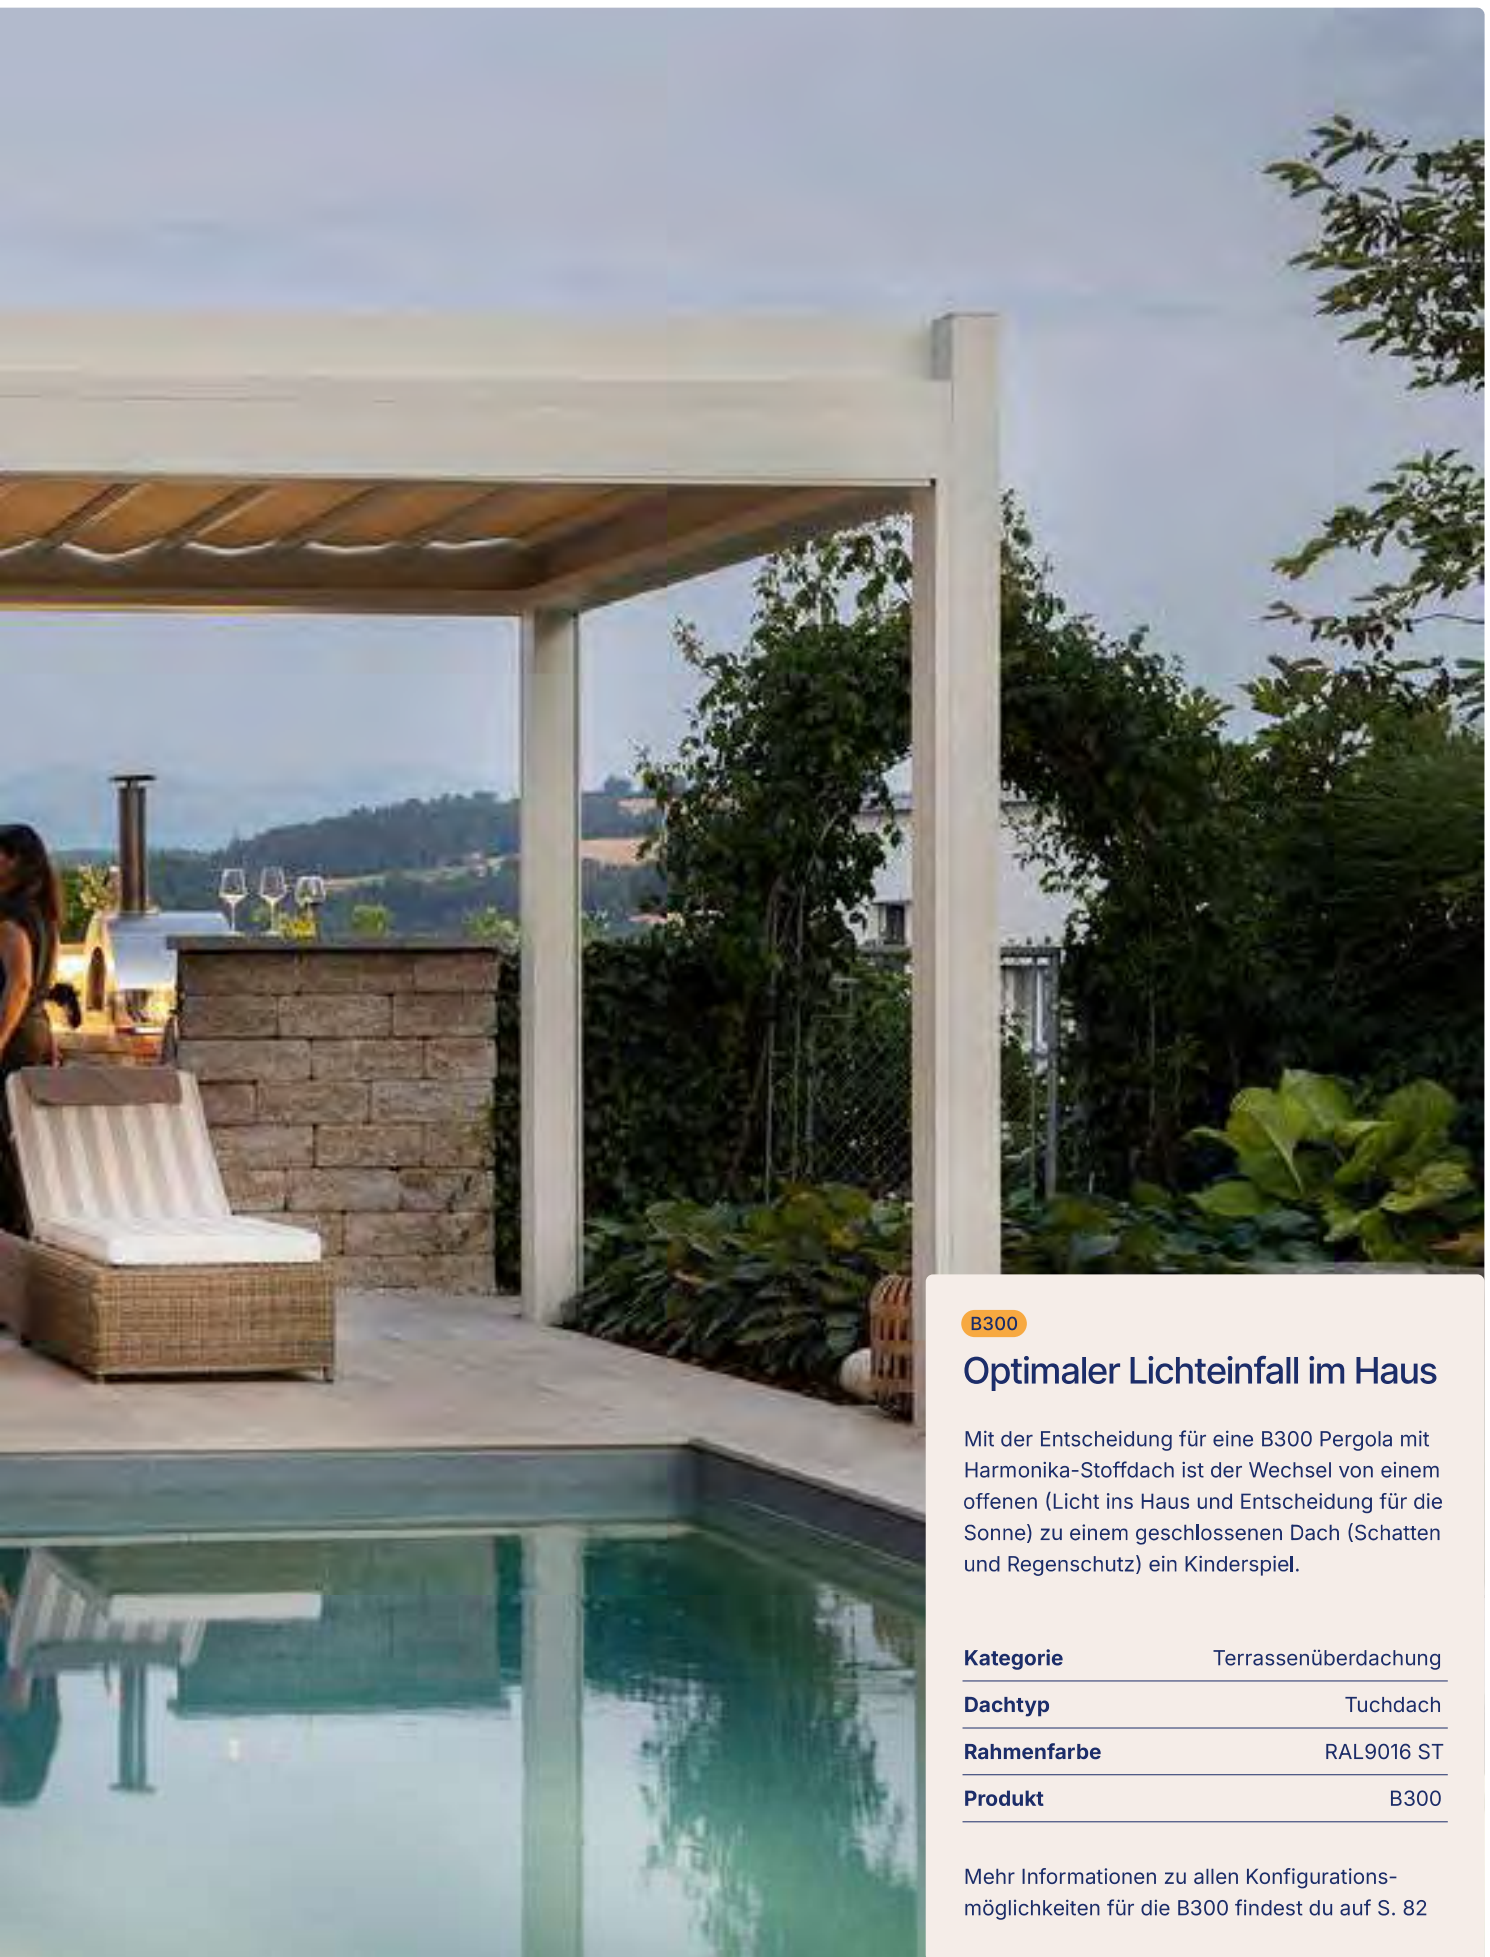

B300

Optimaler Lichteinfall im Haus

Mit der Entscheidung für eine B300 Pergola mit Harmonika-Stoffdach ist der Wechsel von einem offenen (Licht ins Haus und Entscheidung für die Sonne) zu einem geschlossenen Dach (Schatten und Regenschutz) ein Kinderspiel.

Kategorie	Terrassenüberdachung
Dachtyp	Tuchdach
Rahmenfarbe	RAL9016 ST
Produkt	B300

Mehr Informationen zu allen Konfigurationsmöglichkeiten für die B300 findest du auf S. 82