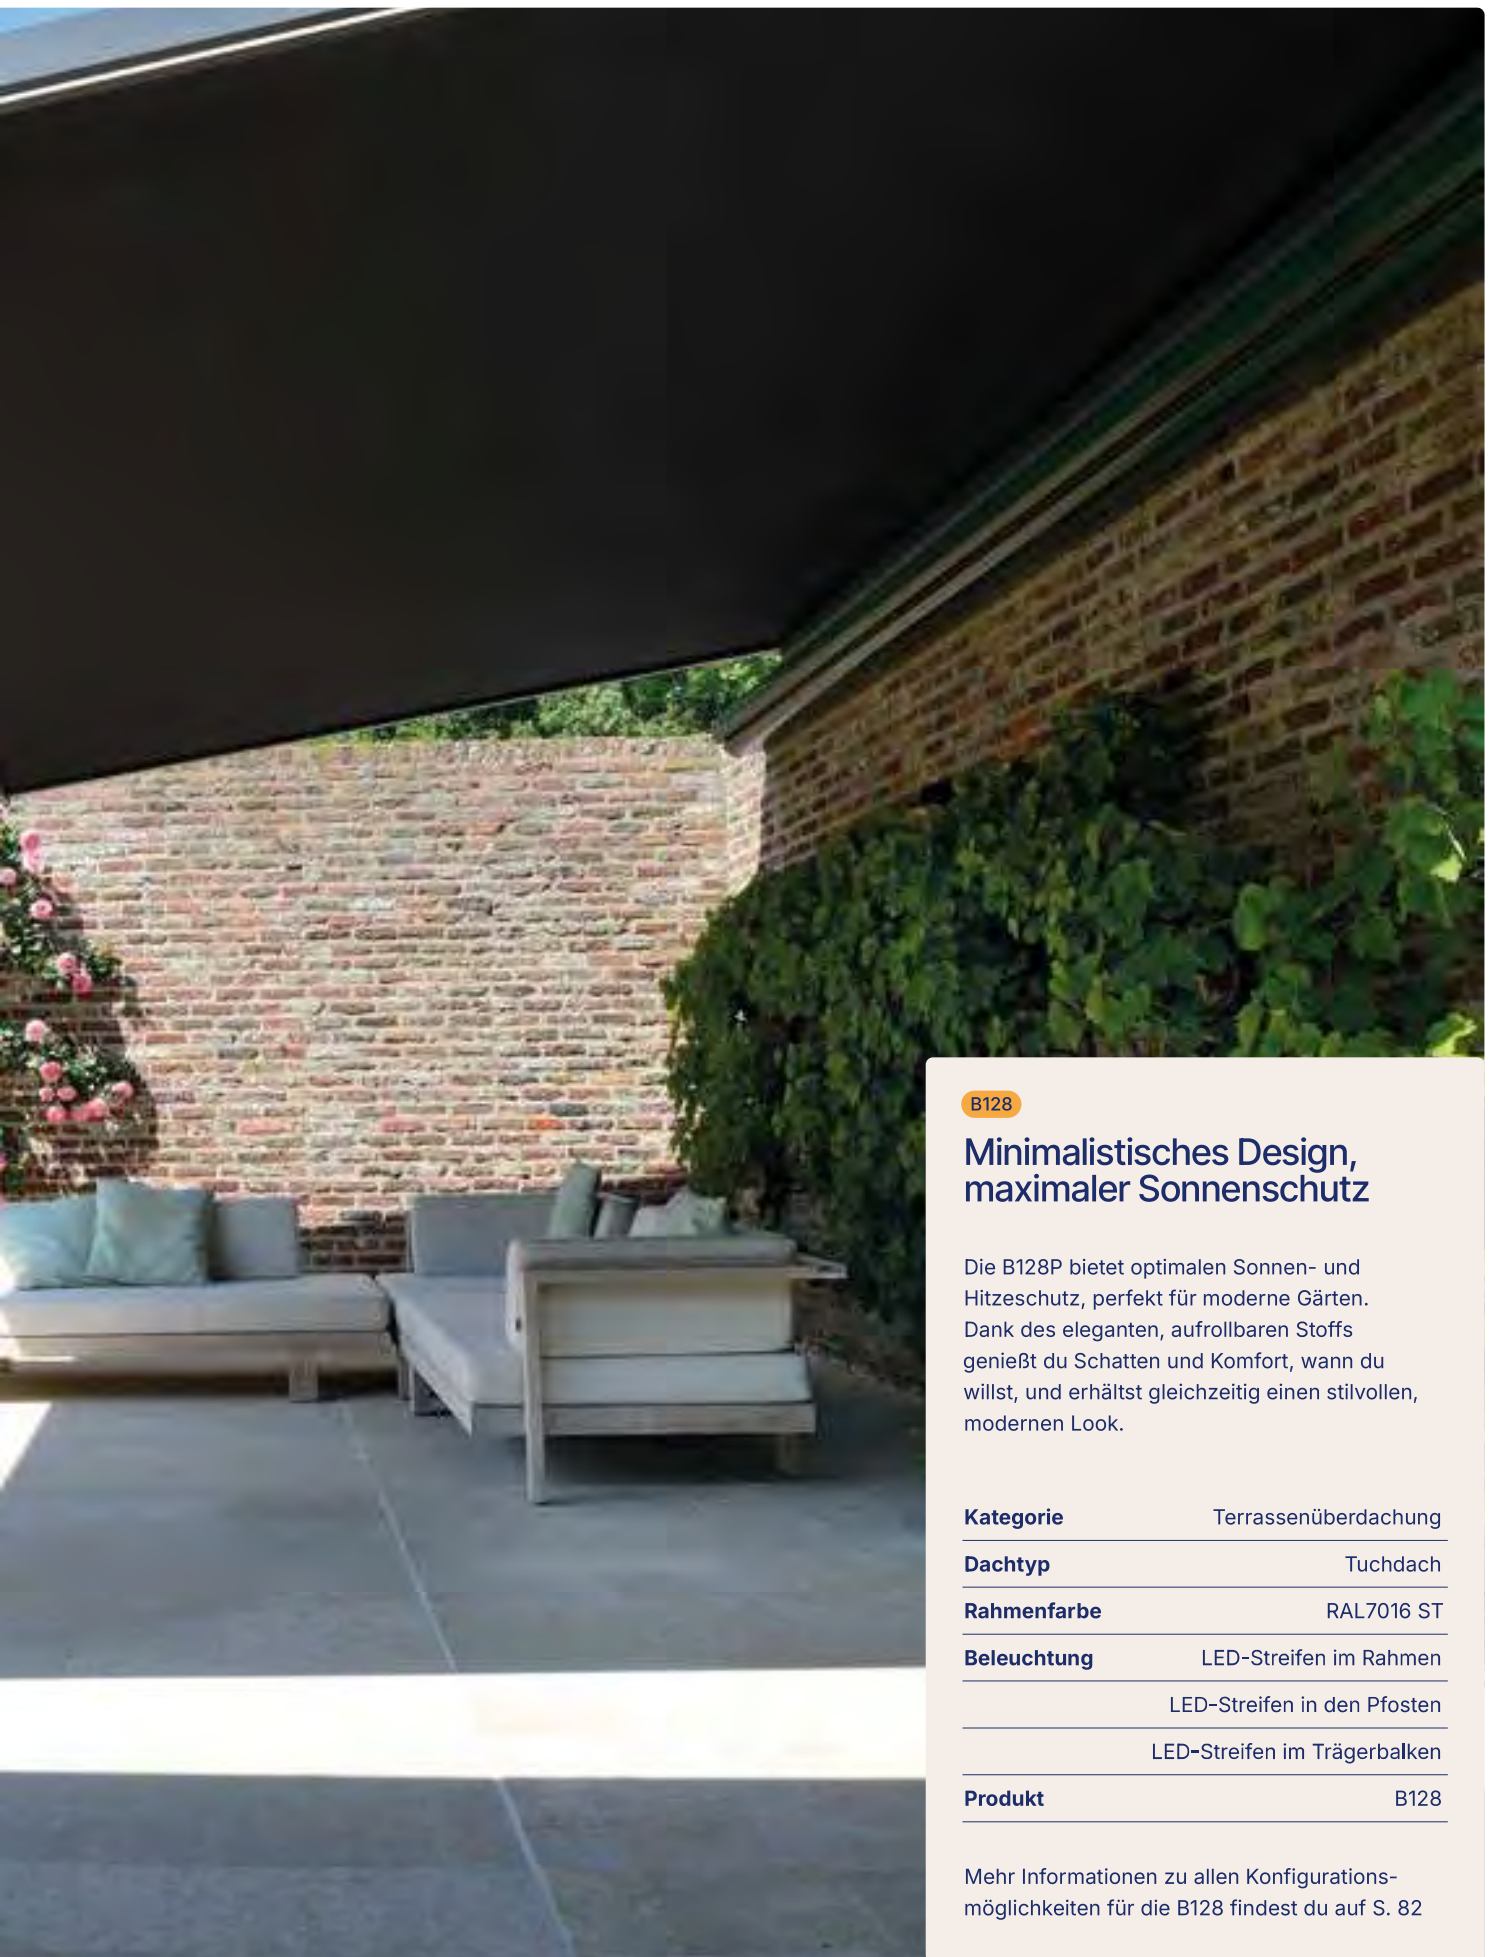

B128

Minimalistisches Design, maximaler Sonnenschutz

Die B128P bietet optimalen Sonnen- und Hitzeschutz, perfekt für moderne Gärten. Dank des eleganten, aufrollbaren Stoffs genießt du Schatten und Komfort, wann du willst, und erhältst gleichzeitig einen stilvollen, modernen Look.

Kategorie	Terrassenüberdachung
Dachtyp	Tuchdach
Rahmenfarbe	RAL7016 ST
Beleuchtung	LED-Streifen im Rahmen LED-Streifen in den Pfosten LED-Streifen im Trägerbalken
Produkt	B128

Mehr Informationen zu allen Konfigurationsmöglichkeiten für die B128 findest du auf S. 82