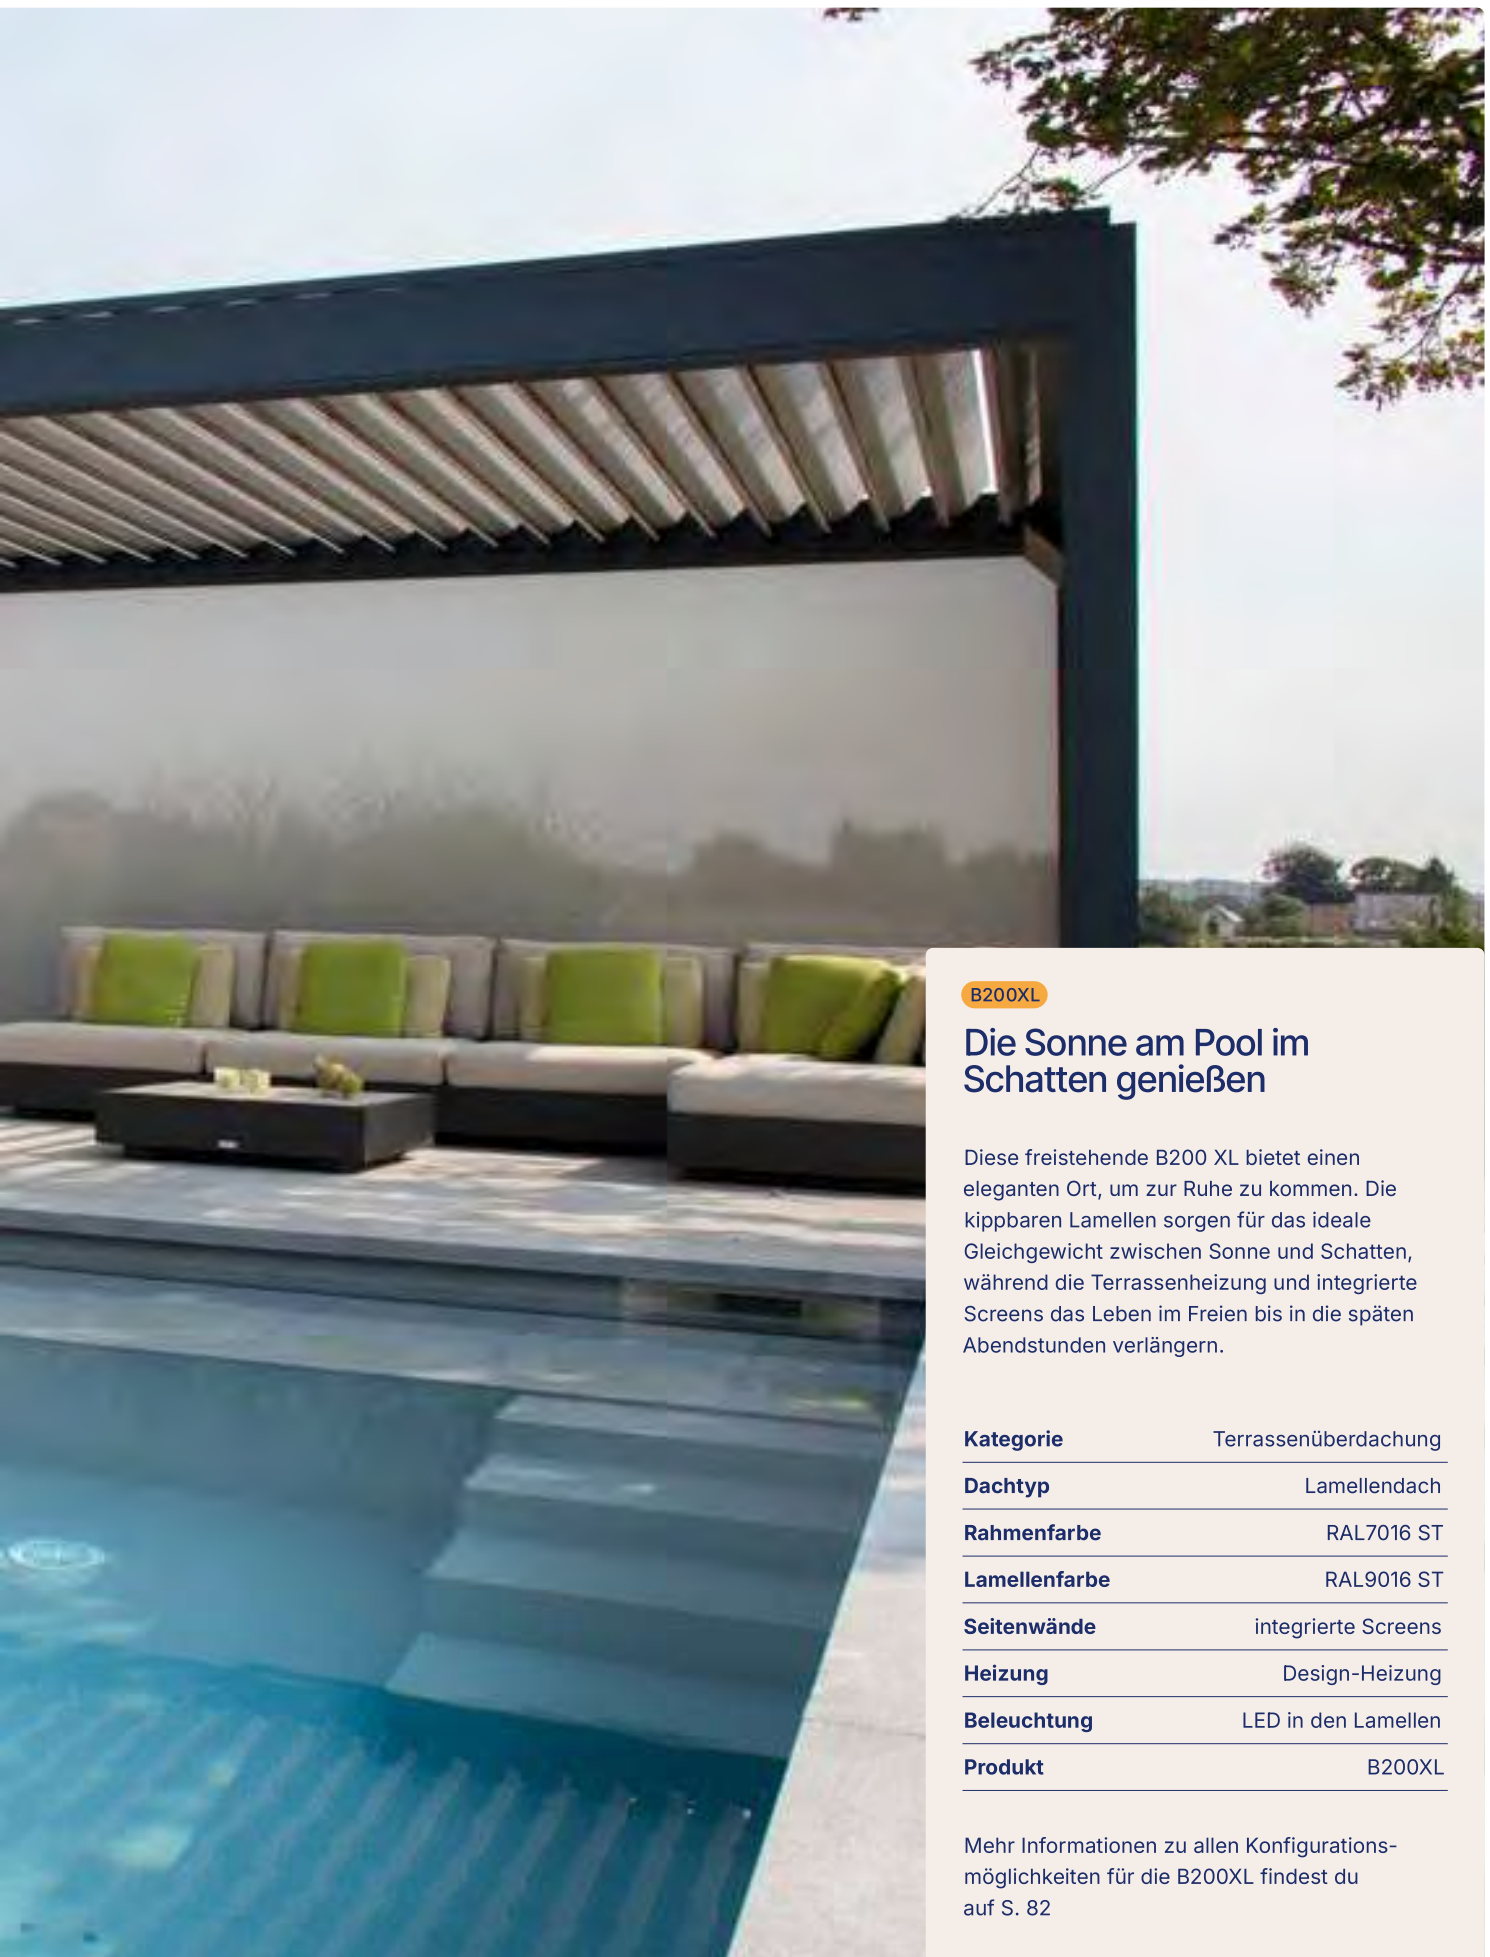

B200XL

Die Sonne am Pool im Schatten genießen

Diese freistehende B200 XL bietet einen eleganten Ort, um zur Ruhe zu kommen. Die kippbaren Lamellen sorgen für das ideale Gleichgewicht zwischen Sonne und Schatten, während die Terrassenheizung und integrierte Screens das Leben im Freien bis in die späten Abendstunden verlängern.

Kategorie	Terrassenüberdachung
Dachtyp	Lamellendach
Rahmenfarbe	RAL7016 ST
Lamellenfarbe	RAL9016 ST
Seitenwände	integrierte Screens
Heizung	Design-Heizung
Beleuchtung	LED in den Lamellen
Produkt	B200XL

Mehr Informationen zu allen Konfigurationsmöglichkeiten für die B200XL findest du auf S. 82